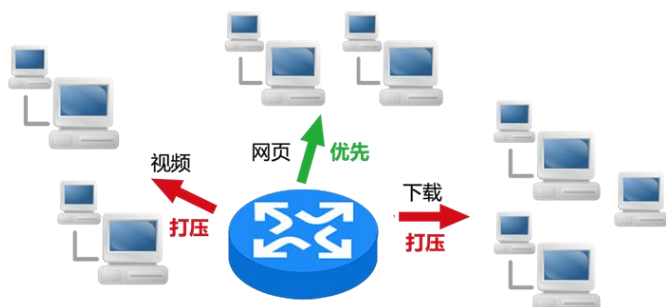

家庭

主要特性

- ★高性能双核处理器
- ★灵活的多外线策略，节省带宽成本
- ★视频会议流数据优先
- ★内置 VPN 网络，远程访问无忧
- ★支持 802.11n 300M 无线网络
- ★终端上网流量智能控制
- ★上网行为管理，管控上网行为
- ★内置 PPPoE 认证

产品特性

高性能双核处理器

网关设备位于网络的出口，需要长时间运行，除了速度以外，最为重要的无疑就是其稳定性，网月 ER02W 企业级高性能无线路由器采用双核处理器，良好的硬件性能可保证基于硬件基础上的软件更加迅速和稳定。

支持 802.11n 300M 无线网络

网月企业级高性能无线路由器 ER02W 支持 802.11n 协议，可提供 300Mbps 传输带宽，同时兼容 802.11b/g 无线网络，适用于中小企业、宾馆、宿舍等场所，单个设备总接入人数为 50 人，无线接入人数可达 30 人，能同时满足您有线+无线的使用需求。

灵活的多外线策略，节省带宽成本

网月企业级高性能无线路由器支持灵活的多外线策略：固定地址、PPPoE 拨号、DHCP 等多种链接方式，并支持 WAN 口带宽负载均衡。同时，配合 PPPoE 扩展功能，使用户可通过同时引入多条“小带宽”线路叠加，达到“大带宽”的效果，节省成本。

终端上网流量智能控制

网月企业级高性能无线路由器内置 N-QoS 终端上网流量智能控制系统，可实现对每个终端上网流量的合理管控。在网页请求、文件下载、远程访问频繁使用的中小企业办公环境下，可让网络更加顺畅，使移动办公优势更加明显。

视频会议流数据优先

视频会议流数据对网络设备的要求相当严苛，其即时性、持续性和高带宽三大特性，使普通网关设备无法提供流畅的视频流数据转发工作。网月企业级高性能无线路由器内置智能流量控制体系，其是专门为特定环境的客户群设计的一种关键应用保障体系，当带宽拥堵时，可优先语音通话、视频监控画面等关键性业务流量。

上网行为管理，管控上网行为

网月企业级高性能无线路由器内置上网行为管理功能，可实现对网页的访问过滤、网络应用控制、带宽流量管理、IM 软件信息收发审计、用户行为分析。上网行为管理技术是专门用于防止非法信息恶意传播，避免国家机密、商业信息、科研成果泄漏，同时还可实时监控、管理网络资源使用情况，提高员工整体工作效率。

内置 VPN 网络，远程访问无忧

网月企业级高性能无线路由器内置 PPTP 和 L2TP 两种 VPN 连接方式，外部设备可通过 VPN 拨号访问该局域网，与局域网内部设备相连接，实现数据共享，远程移动办公。