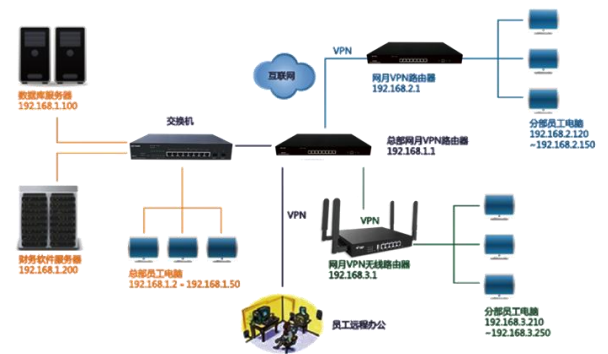

支持 802.11n 300M 无线网络

网月企业级高性能无线路由器 ER02W 支持 802.11n 协议，可提供 300Mbps 传输带宽，同时兼容 802.11b/g 无线网络，适用于中小企业、宾馆、宿舍等场所，单个设备总接入人数为 50 人，无线接入人数可达 30 人，能同时满足您有线+无线的使用需求。

灵活的多外线策略，节省带宽成本

网月企业级高性能无线路由器支持灵活的多外线策略：固定地址、PPPoE 拨号、DHCP 等多种链接方式，并支持 WAN 口带宽负载均衡。同时，配合 PPPoE 扩展功能，使用户可通过同时引入多条“小带宽”线路叠加，达到“大带宽”的效果，节省成本。

终端上网流量智能控制

网月企业级高性能无线路由器内置 N-QoS 终端上网流量智能控制系统，可实现对每个终端上网流量的合理管控。在网页请求、文件下载、远程访问频繁使用的中小企业办公环境下，可让网络更加顺畅，使移动办公优势更加明显。

视频会议流数据优先

视频会议流数据对网络设备的要求相当严苛，其即时性、持续性和高带宽三大特性，使普通网关设备无法提供流畅的视频流数据转发工作。网月企业级高性能无线路由器内置智能流量控制体系，其是专门为特定环境的客户群设计的一种关键应用保障体系，当带宽拥堵时，可优先语音通话、视频监控画面等关键性业务流量。

上网行为管理，管控上网行为

网月企业级高性能无线路由器内置上网行为管理功能，可实现对网页的访问过滤、网络应用控制、带宽流量管理、IM 软件信息收发审计、用户行为分析。上网行为管理技术是专门用于防止非法信息恶意传播，避免国家机密、商业信息、科研成果泄漏，同时还可实时监控、管理网络资源使用情况，提高员工整体工作效率。

内置 VPN 网络，远程访问无忧

网月企业级高性能无线路由器内置 PPTP 和 L2TP 两种 VPN 连接方式，外部设备可通过 VPN 拨号访问该局域网，与局域网内部设备相连接，实现数据共享，远程移动办公。