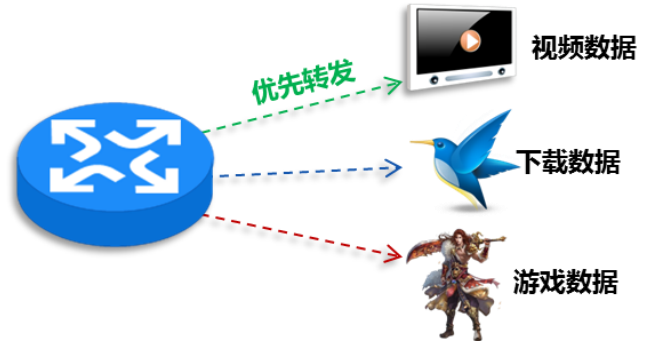

终端上网流量智能控制

网月企业级高性能无线路由器内置 N-QoS 终端上网流量智能控制系统，可实现对每个终端上网流量的合理管控。在网页请求、文件下载、远程访问频繁使用的中小企业办公环境下，可让网络更加顺畅，使移动办公优势更加明显。

视频会议流数据优先

视频会议流数据对网络设备的要求相当严苛，其即时性、持续性和高带宽三大特性，使普通网关设备无法提供流畅的视频流数据转发工作。网月企业级高性能无线路由器内置智能流量控制体系，其是专门为特定环境的客户群设计的一种关键应用保障体系，当带宽拥堵时，可优先语音通话、视频监控画面等关键性业务流量。

上网行为管理，管控上网行为

网月企业级高性能无线路由器内置上网行为管理功能，可实现对网页的访问过滤、网络应用控制、带宽流量管理、IM 软件信息收发审计、用户行为分析。上网行为管理技术是专门用于防止非法信息恶意传播，避免国家机密、商业信息、科研成果泄漏，同时还可实时监控、管理网络资源使用情况，提高员工整体工作效率。

内置 VPN 网络，远程访问无忧

网月企业级高性能无线路由器内置 PPTP 和 L2TP 两种 VPN 连接方式，外部设备可通过 VPN 拨号访问该局域网，与局域网内部设备相连接，实现数据共享，远程移动办公。