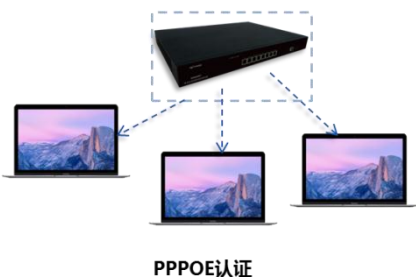

内置 PPPoE 认证

网月企业级高性能路由支持 PPPoE 认证功能，可为需要对局域网内客户端做认证上网的场景提供良好的支持，并且内置多种计费和流控策略，可用于小区、学校等场所的认证计费。