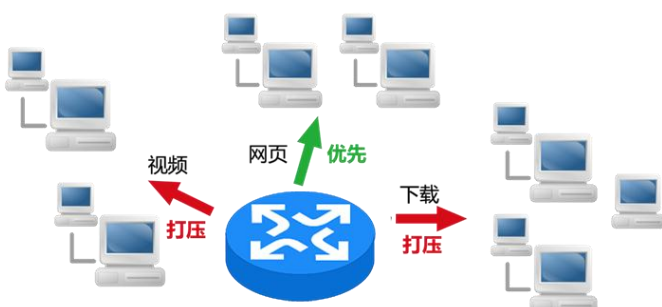

产品特性

高性能四核处理器

网关设备位于网络的出口，需要长时间运行，除了速度以外，最为重要的无疑就是其稳定性，网月 ER03W 企业级高性能无线路由器采用四核处理器，良好的硬件性能可保证基于硬件基础上的软件更加迅速和稳定。

支持 300M 外网大带宽接入

随着整体网络环境的变化，以企业、酒店、网咖等路由器主要应用场景为例，大带宽接入需求越来越多，其对路由器的性能要求已经提升数倍，原有低性能的路由器无法满足需求，已经退出市场。网月 ER03W 企业级高性能无线路由器采用高性能芯片设计，支持 300M 大带宽接入，满

足相应场所需求。

灵活的多外线策略，节省带宽成本

网月 ER03W 企业级高性能无线路由器支持灵活的多外线策略：固定地址、PPPoE 拨号、DHCP 等多种链接方式，并支持 WAN 口带宽负载均衡。同时，配合 PPPoE 扩展功能，使用户可通过同时引入多条“小带宽”线路叠加，达到“大带宽”的效果，节省成本。

终端上网流量智能控制

网月 ER03W 企业级高性能无线路由器内置 N-QoS 终端上网流量智能控制系统，可实现对每个终端上网流量的合理管控。在网页请求、文件下载、远程访问频繁使用的中小企业办公环境下，可让网络更加顺畅，使移动办公优势更加明显。

视频会议流数据优先

视频会议流数据对网络设备的要求相当严苛，其即时性、持续性和高带宽三大特性，使普通网关设备无法提供流畅的视频流数据转发工作。网月 ER03W 企业级高性能无线路由器内置智能流量控制体系，其是专门为特定环境的客户群设计的一种关键应用保障体系，当带宽拥堵时，可优先语音通话、视频监控画面等关键性业务流量。

防二级路由、防 WiFi 共享

网月 ER03W 企业级高性能无线路由器内部设有防二级路由和防 WiFi 热点的功能，当有其他非法路由接入或想通过 WiFi 热点共享无线网络时，网月企业级高性能无线路由器可自动检测出非法路由及 WiFi 热点，并自动断开接入设备，截断 WiFi 热点，防止网络被盗用，确保网络安全。

上网行为管理，管控上网行为

网月 ER03W 企业级高性能无线路由器内置上网行为管理功能，可实现对网页的访问过滤、网络应用控制、带宽流量管理、IM 软件信息收发审计、用户行为分析。上网行为管理技术是专门用于防止非法信息恶意传播，避免国家机密、商业信息、科研成果泄露，同时还可实时监控、管理网络资源使用情况，提高员工整体工作效率。

内置 VPN 网络，远程访问无忧

网月 ER03W 企业级高性能无线路由器内置 PPTP 和 L2TP 两种 VPN 连接方式，外部设备可通过 VPN 拨号访问该局域网，与局域网内部设备相连接，实现数据共享，远程移动办公。