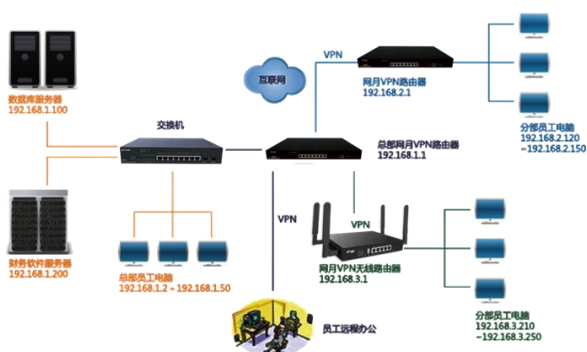

足相应场所需求。

灵活的多外线策略，节省带宽成本

网月 ER03W 企业级高性能无线路由器支持灵活的多外线策略：固定地址、PPPoE 拨号、DHCP 等多种链接方式，并支持 WAN 口带宽负载均衡。同时，配合 PPPoE 扩展功能，使用户可通过同时引入多条“小带宽”线路叠加，达到“大带宽”的效果，节省成本。

终端上网流量智能控制

网月 ER03W 企业级高性能无线路由器内置 N-QoS 终端上网流量智能控制系统，可实现对每个终端上网流量的合理管控。在网页请求、文件下载、远程访问频繁使用的中小企业办公环境下，可让网络更加顺畅，使移动办公优势更加明显。

视频会议流数据优先

视频会议流数据对网络设备的要求相当严苛，其即时性、持续性和高带宽三大特性，使普通网关设备无法提供流畅的视频流数据转发工作。网月 ER03W 企业级高性能无线路由器内置智能流量控制体系，其是专门为特定环境的客户群设计的一种关键应用保障体系，当带宽拥堵时，可优先语音通话、视频监控画面等关键性业务流量。

防二级路由、防 WiFi 共享

网月 ER03W 企业级高性能无线路由器内部设有防二级路由和防 WiFi 热点的功能，当有其他非法路由接入或想通过 WiFi 热点共享无线网络时，网月企业级高性能无线路由器可自动检测出非法路由及 WiFi 热点，并自动断开接入设备，截断 WiFi 热点，防止网络被盗用，确保网络安全。

上网行为管理，管控上网行为

网月 ER03W 企业级高性能无线路由器内置上网行为管理功能，可实现对网页的访问过滤、网络应用控制、带宽流量管理、IM 软件信息收发审计、用户行为分析。上网行为管理技术是专门用于防止非法信息恶意传播，避免国家机密、商业信息、科研成果泄露，同时还可实时监控、管理网络资源使用情况，提高员工整体工作效率。

内置 VPN 网络，远程访问无忧

网月 ER03W 企业级高性能无线路由器内置 PPTP 和 L2TP 两种 VPN 连接方式，外部设备可通过 VPN 拨号访问该局域网，与局域网内部设备相连接，实现数据共享，远程移动办公。