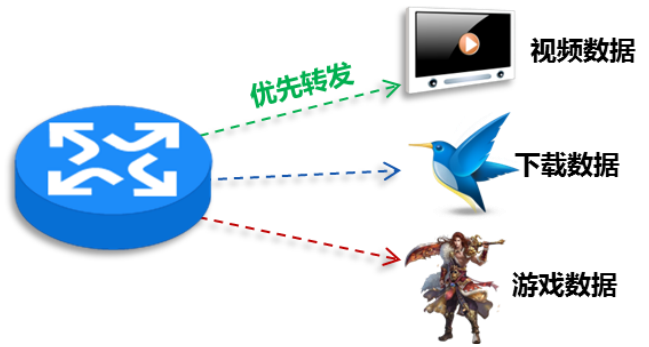

足相应场所需求。

灵活的多外线策略，节省带宽成本

网月 ER03W 企业级高性能无线路由器支持灵活的多外线策略：固定地址、PPPoE 拨号、DHCP 等多种链接方式，并支持 WAN 口带宽负载均衡。同时，配合 PPPoE 扩展功能，使用户可通过同时引入多条“小带宽”线路叠加，达到“大带宽”的效果，节省成本。

终端上网流量智能控制

网月 ER03W 企业级高性能无线路由器内置 N-QoS 终端上网流量智能控制系统，可实现对每个终端上网流量的合理管控。在网页请求、文件下载、远程访问频繁使用的中小企业办公环境下，可让网络更加顺畅，使移动办公优势更加明显。

视频会议流数据优先

视频会议流数据对网络设备的要求相当严苛，其即时性、持续性和高带宽三大特性，使普通网关设备无法提供流畅的视频流数据转发工作。网月 ER03W 企业级高性能无线路由器内置智能流量控制体系，其是专门为特定环境的客户群设计的一种关键应用保障体系，当带宽拥堵时，可优先语音通话、视频监控画面等关键性业务流量。

防二级路由、防 WiFi 共享

网月 ER03W 企业级高性能无线路由器内部设有防二级路由和防 WiFi 热点的功能，当有其他非法路由接入或想通过 WiFi 热点共享无线网络时，网月企业级高性能无线路由器可自动检测出非法路由及 WiFi 热点，并自动断开接入设备，截断 WiFi 热点，防止网络被盗用，确保网络安全。

上网行为管理，管控上网行为

网月 ER03W 企业级高性能无线路由器内置上网行为管理功能，可实现对网页的访问过滤、网络应用控制、带宽流量管理、IM 软件信息收发审计、用户行为分析。上网行为管理技术是专门用于防止非法信息恶意传播，避免国家机密、商业信息、科研成果泄露，同时还可实时监控、管理网络资源使用情况，提高员工整体工作效率。

内置 VPN 网络，远程访问无忧

网月 ER03W 企业级高性能无线路由器内置 PPTP 和 L2TP 两种 VPN 连接方式，外部设备可通过 VPN 拨号访问该局域网，与局域网内部设备相连接，实现数据共享，远程移动办公。