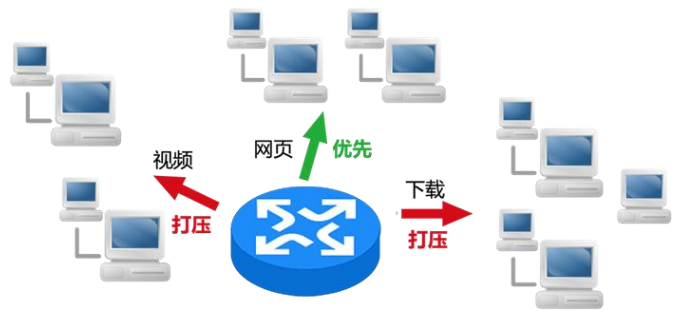

产品特性

高性能四核处理器

网关设备位于网络的出口，需要长时间运行，除了速度以外，最为重要的无疑就是其稳定性，网月 ER2100G 企业级高性能路由器采用四核处理器，良好的硬件性能可保证基于硬件基础上的软件更加迅速和稳定。

支持 300M 外网大带宽接入

随着整体网络环境的变化，以企业、酒店、网咖等路由器主要应用场景为例，大带宽接入需求越来越多，其对路由器的性能要求已经提升数倍，原有低性能的路由器无法满足需求，已经退出市场。网月科技 ER2100G 采用高性能芯片设计，支持 300M 大带宽接入，满足相应场所需求。

OLED 显示屏，显示多种常用参数

网月企业级高性能路由器 ER2100G 采用业内独创的“黑科技”，在设备前面板增加了一块 OLED 显示屏，可显示 IP 地址、MAC 地址、系统版本号、开机时间、CPU 当前负载、内存占用等常用参数，管理员无需登录设备即可直截了当的查看到相关信息。

灵活的多外线策略，节省带宽成本

网月企业级高性能路由器支持灵活的多外线策略：固定地址、PPPoE 拨号、DHCP 等多种链接方式，并支持 WAN 口带宽负载均衡。同时，配合 PPPoE 扩展功能，使用户可通过同时引入多条“小带宽”线路叠加，达到“大带宽”的效果，节省成本。

终端上网流量智能控制

网月企业级高性能路由器内置 N-QOS 终端上网流量智能控制系统，可实现对每个终端上网流量的合理管控。在网页请求、文件下载、远程访问频繁使用的中小企业办公环境下，可让网络更加顺畅，使移动办公优势更加明显。

视频会议流数据优先

视频会议流数据对网络设备的要求相当严苛，其即时性、持续性和高带宽三大特性，使普通网关设备无法提供流畅的视频流数据转发工作。网月企业级高性能路由器内置智能流量控制体系，其是专门为特定环境的客户群设计的一种关键应用保障体系，当带宽拥堵时，可优先语音通话、视频监控画面等关键性业务流量。

防二级路由、防 WiFi 共享

网月 ER 系列企业级高性能路由器内部设有防二级路由和防 WiFi 热点的功能，当有其他非法路由接入或想通过 WiFi 热点共享无线网络时，网月企业级高性能网关可自动检测出非法路由及 WiFi 热点，并自动断开接入设备，截断 WiFi 热点，防止网络被盗用，确保网络安全。

上网行为管理，管控上网行为

网月企业级高性能路由器内置上网行为管理功能，可实现对网页的访问过滤、网络应用控制、带宽流量管理、IM 软件信息收发审计、用户行为分析。上网行为管理技术是专门用于防止非法信息恶意传播，避免国家机密、商业信息、科研成果泄露，同时还可实时监控、管理网络资源使用情况，提高员工整体工作效率。