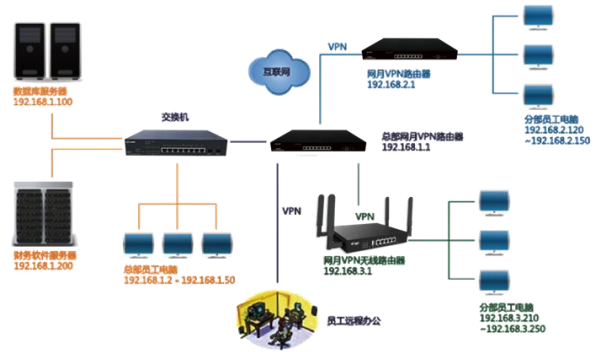

终端上网流量智能控制

网月企业级高性能路由器内置 N-QOS 终端上网流量智能控制系统，可实现对每个终端上网流量的合理管控。在网页请求、文件下载、远程访问频繁使用的中小企业办公环境下，可让网络更加顺畅，使移动办公优势更加明显。

视频会议流数据优先

视频会议流数据对网络设备的要求相当严苛，其即时性、持续性和高带宽三大特性，使普通网关设备无法提供流畅的视频流数据转发工作。网月企业级高性能路由器内置智能流量控制体系，其是专门为特定环境的客户群设计的一种关键应用保障体系，当带宽拥堵时，可优先语音通话、视频监控画面等关键性业务流量。

防二级路由、防 WiFi 共享

网月 ER 系列企业级高性能路由器内部设有防二级路由和防 WiFi 热点的功能，当有其他非法路由接入或想通过 WiFi 热点共享无线网络时，网月企业级高性能网关可自动检测出非法路由及 WiFi 热点，并自动断开接入设备，截断 WiFi 热点，防止网络被盗用，确保网络安全。

上网行为管理，管控上网行为

网月企业级高性能路由器内置上网行为管理功能，可实现对网页的访问过滤、网络应用控制、带宽流量管理、IM 软件信息收发审计、用户行为分析。上网行为管理技术是专门用于防止非法信息恶意传播，避免国家机密、商业信息、科研成果泄露，同时还可实时监控、管理网络资源使用情况，提高员工整体工作效率。

内置 VPN 网络，远程访问无忧

网月企业级高性能路由器内置 PPTP 和 L2TP 两种 VPN 连接方式，外部设备可通过 VPN 拨号访问该局域网，与局域网内部设备相连接，实现数据共享，远程移动办公。

内置 Web 认证、PPPoE 认证

网月企业级高性能路由器支持 WEB、PPPoE 认证功能，可为需要对局域网内客户端做认证上网的场景提供良好的支持，并且内置多种计费 and 流控策略，可用于小区、学校等场所的认证计费。