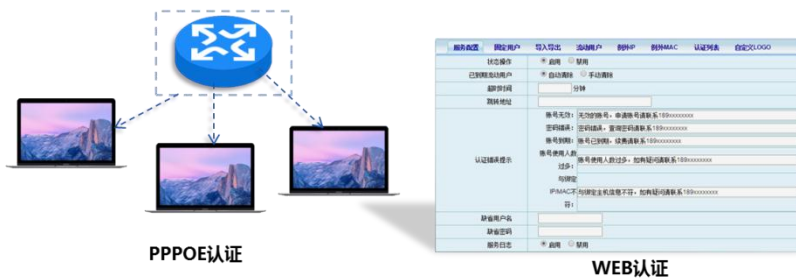

防二级路由、防 WiFi 共享

网月 ER 系列企业级高性能路由器内部设有防二级路由和防 WiFi 热点的功能，当有其他非法路由接入或想通过 WiFi 热点共享无线网络时，网月企业级高性能网关可自动检测出非法路由及 WiFi 热点，并自动断开接入设备，截断 WiFi 热点，防止网络被盗用，确保网络安全。

上网行为管理，管控上网行为

网月企业级高性能路由器内置上网行为管理功能，可实现对网页的访问过滤、网络应用控制、带宽流量管理、IM 软件信息收发审计、用户行为分析。上网行为管理技术是专门用于防止非法信息恶意传播，避免国家机密、商业信息、科研成果泄露，同时还可实时监控、管理网络资源使用情况，提高员工整体工作效率。

内置 VPN 网络，远程访问无忧

网月企业级高性能路由器内置 PPTP 和 L2TP 两种 VPN 连接方式，外部设备可通过 VPN 拨号访问该局域网，与局域网内部设备相连接，实现数据共享，远程移动办公。

内置 Web 认证、PPPoE 认证

网月企业级高性能路由器支持 WEB、PPPoE 认证功能，可为需要对局域网内客户端做认证上网的场景提供良好的支持，并且内置多种计费 and 流控策略，可用于小区、学校等场所的认证计费。