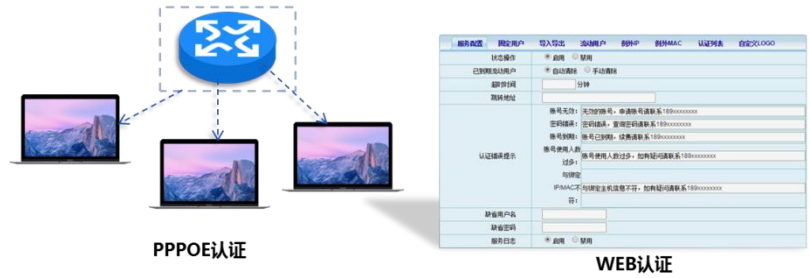

内置 Web 认证、PPPoE 认证

网月企业级高性能路由器支持 WEB、PPPoE 认证功能，可为需要对局域网内客户端做认证上网的场景提供良好的支持，并且内置多种计费 and 流控策略，可用于小区、学校等场所的认证计费。