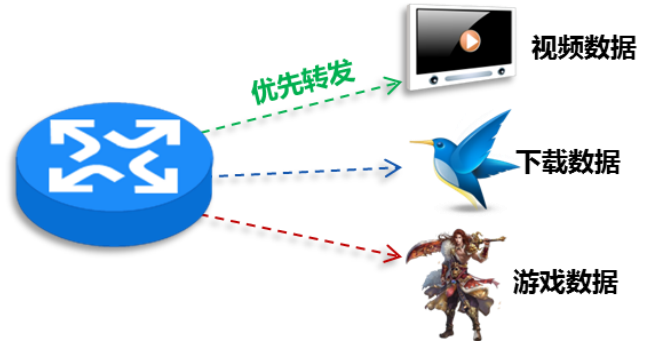

视频会议流数据优先

视频会议流数据对网络设备的要求相当严苛，其即时性、持续性和高带宽三大特性，使普通网关设备无法提供流畅的视频流数据转发工作。网月企业级高性能路由器内置智能流量控制体系，其是专门为特定环境的客户群设计的一种关键应用保障体系，当带宽拥堵时，可优先语音通话、视频监控画面等关键性业务流量。

防二级路由、防 WiFi 共享

网月 ER 系列企业级高性能路由器内部设有防二级路由和防 WiFi 热点的功能，当有其他非法路由接入或想通过 WiFi 热点共享无线网络时，网月企业级高性能网关可自动检测出非法路由及 WiFi 热点，并自动断开接入设备，截断 WiFi 热点，防止网络被盗用，确保网络安全。

上网行为管理，管控上网行为

网月企业级高性能路由器内置上网行为管理功能，可实现对网页的访问过滤、网络应用控制、带宽流量管理、IM 软件信息收发审计、用户行为分析。上网行为管理技术是专门用于防止非法信息恶意传播，避免国家机密、商业信息、科研成果泄漏，同时还可实时监控、管理网络资源使用情况，提高员工整体工作效率。

内置 VPN 网络，远程访问无忧

网月企业级高性能路由器内置 PPTP 和 L2TP 两种 VPN 连接方式，外部设备可通过 VPN 拨号访问该局域网，与局域网内部设备相连接，实现数据共享，远程移动办公。