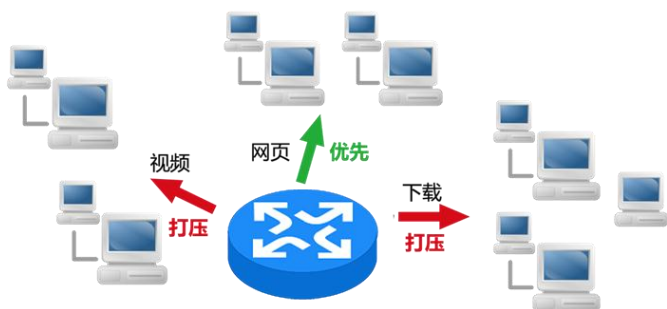

高性能双核处理器

网关设备位于网络的出口，需要长时间运行，除了速度以外，最为重要的无疑就是其稳定性，网月 ER6500G 企业级高性能路由器采用双核处理器，良好的硬件性能可保证基于硬件基础上的软件更加迅速和稳定。

支持 300M 外网大带宽接入

随着整体网络环境的变化，以企业、酒店、网咖等路由器主要应用场景为例，大带宽接入需求越来越多，其对路由器的性能要求已经提升数倍，原有低性能的路由器无法满足需求，已经退出市场。网月科技 ER6500G 采用高性能芯片设计，支持 300M 大带宽接入，满足相应场所需求。

灵活的多外线策略，节省带宽成本

网月企业级高性能路由器支持灵活的多外线策略：固定地址、PPPoE 拨号、DHCP 等多种链接方式，并支持 WAN 口带宽负载均衡。同时，配合 PPPoE 扩展功能，使用户可通过同时引入多条“小带宽”线路叠加，达到“大带宽”的效果，节省成本。

终端上网流量智能控制

网月企业级高性能路由器内置 N-QOS 终端上网流量智能控制系统，可实现对每个终端上网流量的合理管控。在网页请求、文件下载、远程访问频繁使用的中小企业办公环境下，可让网络更加顺畅，使移动办公优势更加明显。

视频会议流数据优先

视频会议流数据对网络设备的要求相当严苛，其即时性、持续性和高带宽三大特性，使普通网关设备无法提供流畅的视频流数据转发工作。网月企业级高性能路由器内置智能流量控制体系，其是专门为特定环境的客户群设计的一种关键应用保障体系，当带宽拥堵时，可优先语音通话、视频监控画面等关键性业务流量。

防二级路由、防 WiFi 共享

网月 ER 系列企业级高性能路由器内部设有防二级路由和防 WiFi 热点的功能，当有其他非法路由接入或想通过 WiFi 热点共享无线网络时，网月企业级高性能网关可自动检测出非法路由及 WiFi 热点，并自动断开接入设备，截断 WiFi 热点，防止网络被盗用，确保网络安全。

上网行为管理，管控上网行为

网月企业级高性能路由器内置上网行为管理功能，可实现对网页的访问过滤、网络应用控制、带宽流量管理、IM 软件信息收发审计、用户行为分析。上网行为管理技术是专门用于防止非法信息恶意传播，避免国家机密、商业信息、科研成果泄漏，同时还可实时监控、管理网络资源使用情况，提高员工整体工作效率。

内置 VPN 网络，远程访问无忧

网月企业级高性能路由器内置 PPTP 和 L2TP 两种 VPN 连接方式，外部设备可通过 VPN 拨号访问该局域网，与局域网内部设备相连接，实现数据共享，远程移动办公。