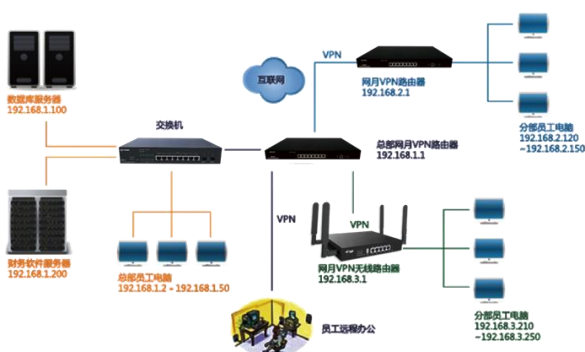

视频会议流数据优先

视频会议流数据对网络设备的要求相当严苛，其即时性、持续性和高带宽三大特性，使普通网关设备无法提供流畅的视频流数据转发工作。网月企业级高性能路由器内置智能流量控制体系，其是专门为特定环境的客户群设计的一种关键应用保障体系，当带宽拥堵时，可优先语音通话、视频监控画面等关键性业务流量。

防二级路由、防 WiFi 共享

网月 ER 系列企业级高性能路由器内部设有防二级路由和防 WiFi 热点的功能，当有其他非法路由接入或想通过 WiFi 热点共享无线网络时，网月企业级高性能网关可自动检测出非法路由及 WiFi 热点，并自动断开接入设备，截断 WiFi 热点，防止网络被盗用，确保网络安全。

上网行为管理，管控上网行为

网月企业级高性能路由器内置上网行为管理功能，可实现对网页的访问过滤、网络应用控制、带宽流量管理、IM 软件信息收发审计、用户行为分析。上网行为管理技术是专门用于防止非法信息恶意传播，避免国家机密、商业信息、科研成果泄漏，同时还可实时监控、管理网络资源使用情况，提高员工整体工作效率。

内置 VPN 网络，远程访问无忧

网月企业级高性能路由器内置 PPTP 和 L2TP 两种 VPN 连接方式，外部设备可通过 VPN 拨号访问该局域网，与局域网内部设备相连接，实现数据共享，远程移动办公。