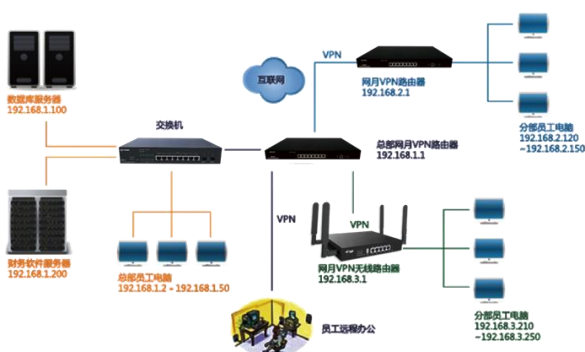

终端上网流量智能控制

网月企业级高性能路由器内置 N-QoS 终端上网流量智能控制系统，可实现对每个终端上网流量的合理管控。在网页请求、文件下载、远程访问频繁使用的中小企业办公环境下，可让网络更加顺畅，使移动办公优势更加明显。

视频会议流数据优先

视频会议流数据对网络设备的要求相当严苛，其即时性、持续性和高带宽三大特性，使普通网关设备无法提供流畅的视频流数据转发工作。网月企业级高性能路由器内置智能流量控制体系，其是专门为特定环境的客户群设计的一种关键应用保障体系，当带宽拥堵时，可优先语音通话、视频监控画面等关键性业务流量。

防二级路由、防 WiFi 共享

网月 ER 系列企业级高性能路由器内部设有防二级路由和防 WiFi 热点的功能，当有其他非法路由接入或想通过 WiFi 热点共享无线网络时，网月企业级高性能网关可自动检测出非法路由及 WiFi 热点，并自动断开接入设备，截断 WiFi 热点，防止网络被盗用，确保网络安全。

上网行为管理，管控上网行为

网月企业级高性能路由器内置上网行为管理功能，可实现对网页的访问过滤、网络应用控制、带宽流量管理、IM 软件信息收发审计、用户行为分析。上网行为管理技术是专门用于防止非法信息恶意传播，避免国家机密、商业信息、科研成果泄漏，同时还可实时监控、管理网络资源使用情况，提高员工整体工作效率。

内置 VPN 网络，远程访问无忧

网月企业级高性能路由器内置 PPTP 和 L2TP 两种 VPN 连接方式，外部设备可通过 VPN 拨号访问该局域网，与局域网内部设备相连接，实现数据共享，远程移动办公。

内置 Web 认证、PPPoE 认证

网月企业级高性能路由器支持 WEB、PPPoE 认证功能，可为需要对局域网内客户端做认证上网的场景提供良好的支持，并且内置多种计费 and 流控策略，可用于小区、学校等场所的认证计费。