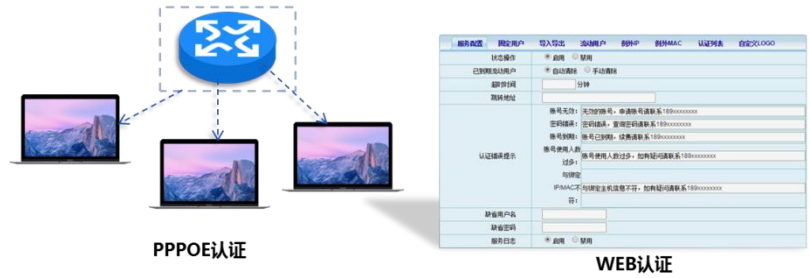

防二级路由、防 WiFi 共享

网月 ER 系列企业级高性能路由器内部设有防二级路由和防 WiFi 热点的功能，当有其他非法路由接入或想通过 WiFi 热点共享无线网络时，网月企业级高性能网关可自动检测出非法路由及 WiFi 热点，并自动断开接入设备，截断 WiFi 热点，防止网络被盗用，确保网络安全。

上网行为管理，管控上网行为

网月企业级高性能路由器内置上网行为管理功能，可实现对网页的访问过滤、网络应用控制、带宽流量管理、IM 软件信息收发审计、用户行为分析。上网行为管理技术是专门用于防止非法信息恶意传播，避免国家机密、商业信息、科研成果泄漏，同时还可实时监控、管理网络资源使用情况，提高员工整体工作效率。

内置 VPN 网络，远程访问无忧

网月企业级高性能路由器内置 PPTP 和 L2TP 两种 VPN 连接方式，外部设备可通过 VPN 拨号访问该局域网，与局域网内部设备相连接，实现数据共享，远程移动办公。

内置 Web 认证、PPPoE 认证

网月企业级高性能路由器支持 WEB、PPPoE 认证功能，可为需要对局域网内客户端做认证上网的场景提供良好的支持，并且内置多种计费 and 流控策略，可用于小区、学校等场所的认证计费。