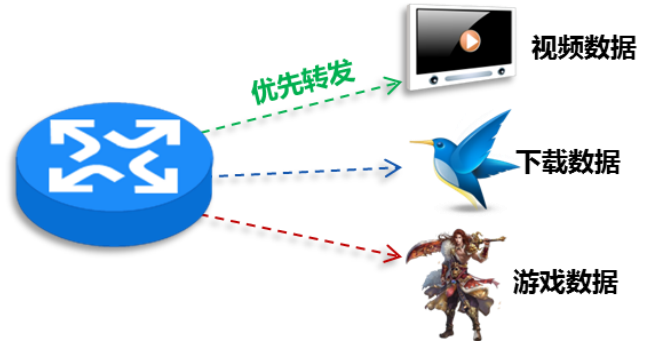

支持 2G 外网大带宽接入

随着整体网络环境的变化，以企业、酒店、网咖等路由器主要应用场景为例，大带宽接入需求越来越多，其对路由器的性能要求已经提升数倍，原有低性能的路由器无法满足需求，已经退出市场。网月科技 ER6800T 采用高性能芯片设计，支持 2G 大带宽接入，满足相应场所需求。

灵活的多外线策略，节省带宽成本

网月企业级高性能路由器支持灵活的多外线策略：固定地址、PPPoE 拨号、DHCP 等多种链接方式，并支持 WAN 口带宽负载均衡。同时，配合 PPPoE 扩展功能，使用户可通过同时引入多条“小带宽”线路叠加，达到“大带宽”的效果，节省成本。

终端上网流量智能控制

网月企业级高性能路由器内置 N-QoS 终端上网流量智能控制系统，可实现对每个终端上网流量的合理管控。在网页请求、文件下载、远程访问频繁使用的中小企业办公环境下，可让网络更加顺畅，使移动办公优势更加明显。

视频会议流数据优先

视频会议流数据对网络设备的要求相当严苛，其即时性、持续性和高带宽三大特性，使普通网关设备无法提供流畅的视频流数据转发工作。网月企业级高性能路由器内置智能流量控制体系，其是专门为特定环境的客户群设计的一种关键应用保障体系，当带宽拥堵时，可优先语音通话、视频监控画面等关键性业务流量。

防二级路由、防 WiFi 共享

网月 ER 系列企业级高性能路由器内部设有防二级路由和防 WiFi 热点的功能，当有其他非法路由接入或想通过 WiFi 热点共享无线网络时，网月企业级高性能网关可自动检测出非法路由及 WiFi 热点，并自动断开接入设备，截断 WiFi 热点，防止网络被盗用，确保网络安全。

上网行为管理，管控上网行为

网月企业级高性能路由器内置上网行为管理功能，可实现对网页的访问过滤、网络应用控制、带宽流量管理、IM 软件信息收发审计、用户行为分析。上网行为管理技术是专门用于防止非法信息恶意传播，避免国家机密、商业信息、科研成果泄漏，同时还可实时监控、管理网络资源使用情况，提高员工整体工作效率。