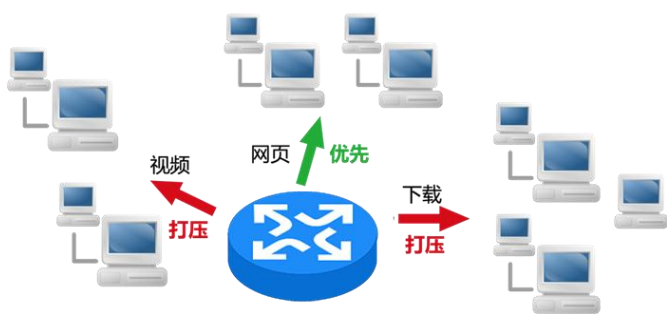

支持 2G 外网大带宽接入

随着整体网络环境的变化，以企业、酒店、网咖等路由器主要应用场景为例，大带宽接入需求越来越多，其对路由器的性能要求已经提升数倍，原有低性能的路由器无法满足需求，已经退出市场。网月科技 ER6800T 采用高性能芯片设计，支持 2G 大带宽接入，满足相应场所需求。

灵活的多外线策略，节省带宽成本

网月企业级高性能路由器支持灵活的多外线策略：固定地址、PPPoE 拨号、DHCP 等多种链接方式，并支持 WAN 口带宽负载均衡。同时，配合 PPPoE 扩展功能，使用户可通过同时引入多条“小带宽”线路叠加，达到“大带宽”的效果，节省成本。

终端上网流量智能控制

网月企业级高性能路由器内置 N-QoS 终端上网流量智能控制系统，可实现对每个终端上网流量的合理管控。在网页请求、文件下载、远程访问频繁使用的中小企业办公环境下，可让网络更加顺畅，使移动办公优势更加明显。

视频会议流数据优先

视频会议流数据对网络设备的要求相当严苛，其即时性、持续性和高带宽三大特性，使普通网关设备无法提供流畅的视频流数据转发工作。网月企业级高性能路由器内置智能流量控制体系，其是专门为特定环境的客户群设计的一种关键应用保障体系，当带宽拥堵时，可优先语音通话、视频监控画面等关键性业务流量。

防二级路由、防 WiFi 共享

网月 ER 系列企业级高性能路由器内部设有防二级路由和防 WiFi 热点的功能，当有其他非法路由接入或想通过 WiFi 热点共享无线网络时，网月企业级高性能网关可自动检测出非法路由及 WiFi 热点，并自动断开接入设备，截断 WiFi 热点，防止网络被盗用，确保网络安全。

上网行为管理，管控上网行为

网月企业级高性能路由器内置上网行为管理功能，可实现对网页的访问过滤、网络应用控制、带宽流量管理、IM 软件信息收发审计、用户行为分析。上网行为管理技术是专门用于防止非法信息恶意传播，避免国家机密、商业信息、科研成果泄漏，同时还可实时监控、管理网络资源使用情况，提高员工整体工作效率。