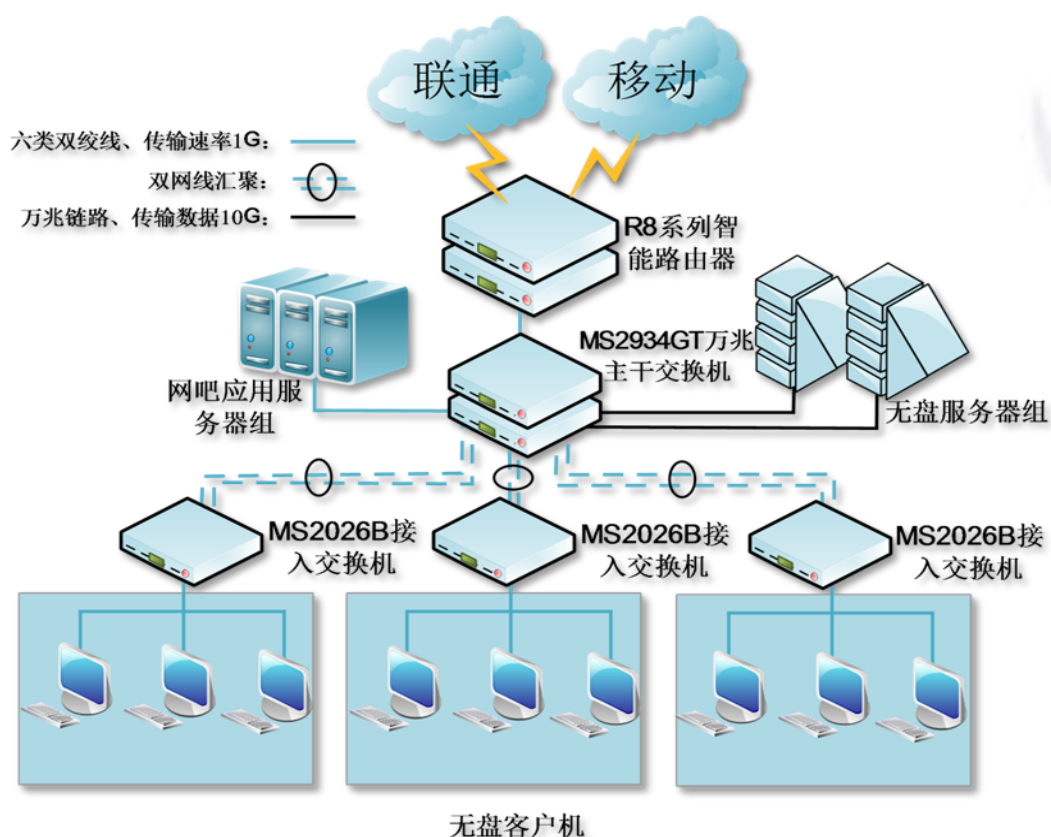

功率	20W
温度	工作温度: 0 ~ 50℃ 存储温度 : -40 ~ 70℃
湿度	10% ~ 90% RH (无凝结)
风扇	无风扇静音散热

LED 指示灯规格

指示灯编号	颜色	状态	描述
LED1 (PWR:电源指示灯)	红色	熄灭	电源未接通
		常亮	电源接通
LED2 (SYS:系统指示灯)	绿色	熄灭	系统未工作
		常亮	系统未工作
		闪烁	系统工作正常
LED3 (ETH: 端口状态指示灯)		熄灭	端口未连接
	黄色	亮	端口连接正常, 工作在百兆模式
	绿色	亮	端口连接正常, 工作在千兆模式

典型拓扑