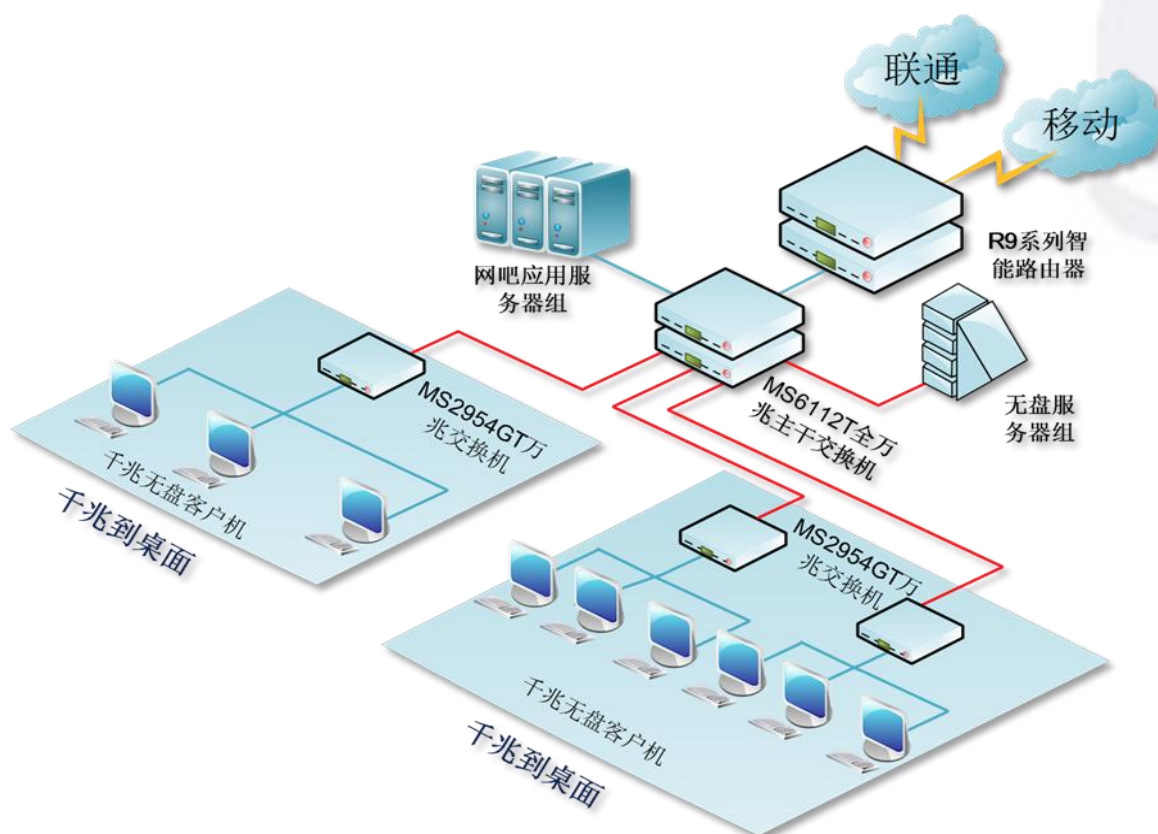

功率	<30W
温度	工作温度: 0 ~ 50℃ 存储温度 : -40 ~ 70℃
湿度	10% ~ 90% RH (无凝结)
风扇	专业级风扇主动散热

LED 指示灯规格

指示灯编号	颜色	状态	描述
LED1 (PWR:电源指示灯)	红色	熄灭	电源未接通
		常亮	电源接通
LED2 (SYS:系统指示灯)	绿色	熄灭	系统未工作
		常亮	系统未工作
		闪烁	系统工作正常
LED3 (ETH: 端口状态指示灯)		熄灭	端口未连接
	黄色	亮	端口连接正常, 工作在百兆模式
	绿色	亮	端口连接正常, 工作在千兆模式

典型拓扑图