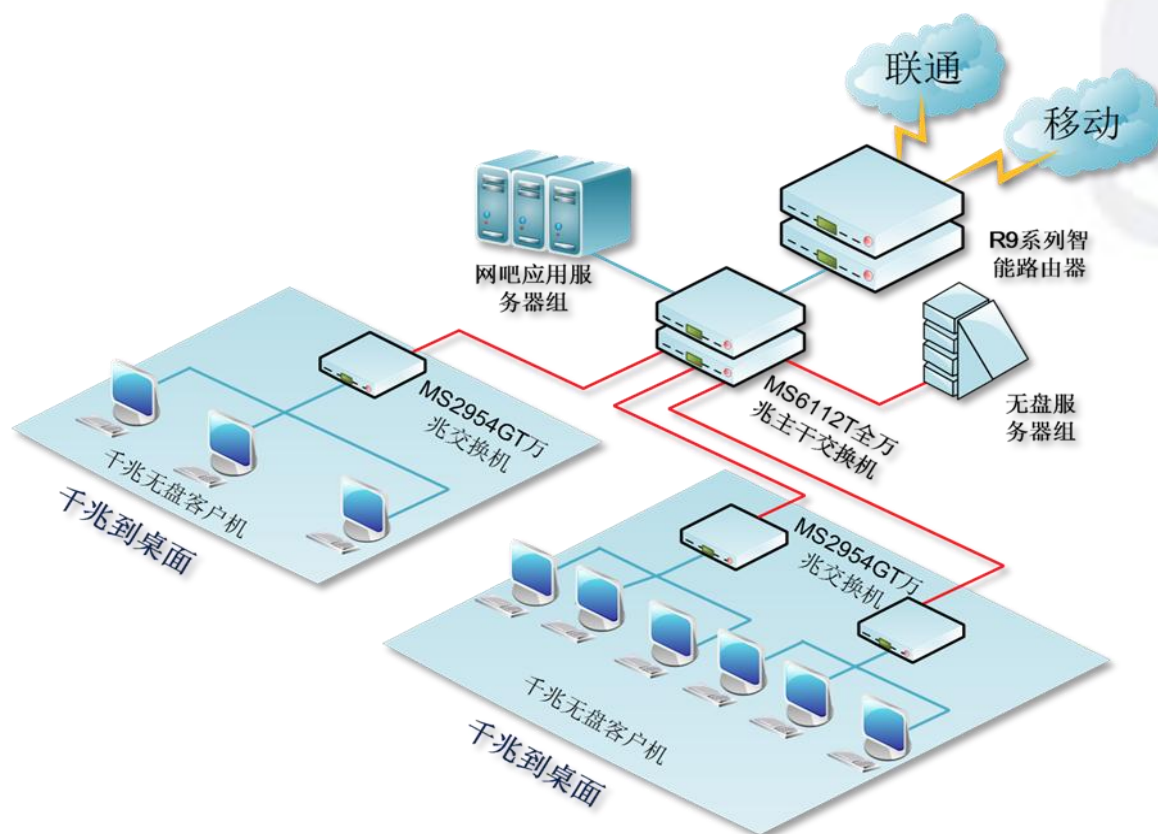

温度	工作温度: 0 ~ 50℃ 存储温度 : -40 ~ 70℃
湿度	10% ~ 90% RH (无凝结)
风扇	专业级风扇主动散热

LED 指示灯规格

指示灯编号	颜色	状态	描述
LED1 (PWR:电源指示灯)	红色	熄灭	电源未接通
		常亮	电源接通
LED2 (SYS:系统指示灯)	绿色	熄灭	系统未工作
		常亮	系统未工作
		闪烁	系统工作正常
LED3 (ETH: 端口状态指示灯)		熄灭	端口未连接
	黄色	亮	端口连接正常, 工作在百兆模式
	绿色	亮	端口连接正常, 工作在千兆模式

典型拓扑图