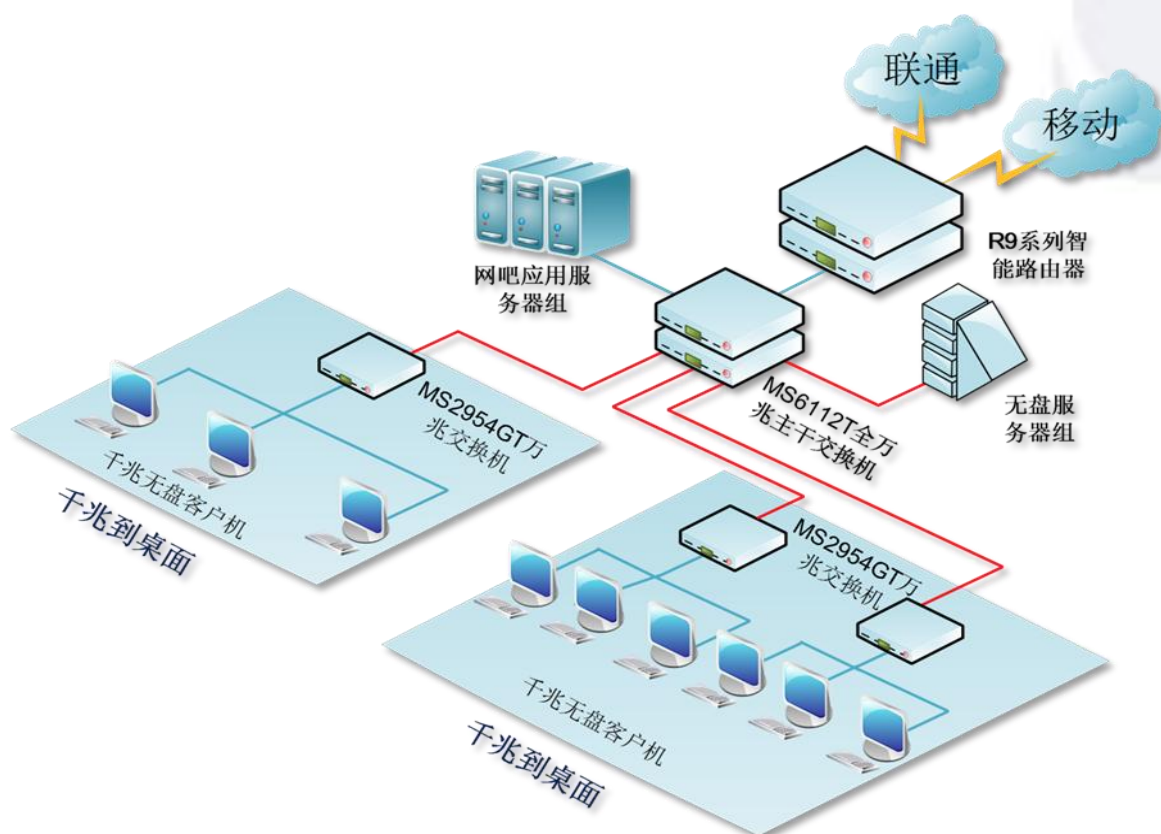

功率	<30W
温度	工作温度: 0 ~ 50℃ 存储温度 : -40 ~ 70℃
湿度	10% ~ 90% RH (无凝结)
风扇	专业级风扇主动散热

LED 指示灯规格

指示灯编号	颜色	状态	描述
LED1 (PWR:电源指示灯)	红色	熄灭	电源未接通
		常亮	电源接通
LED2 (SYS:系统指示灯)	绿色	熄灭	系统未工作
		常亮	系统未工作
		闪烁	系统工作正常
LED3 (ETH: 端口状态指示灯)		熄灭	端口未连接
	黄色	亮	端口连接正常, 工作在百兆模式
	绿色	亮	端口连接正常, 工作在千兆模式

典型拓扑图