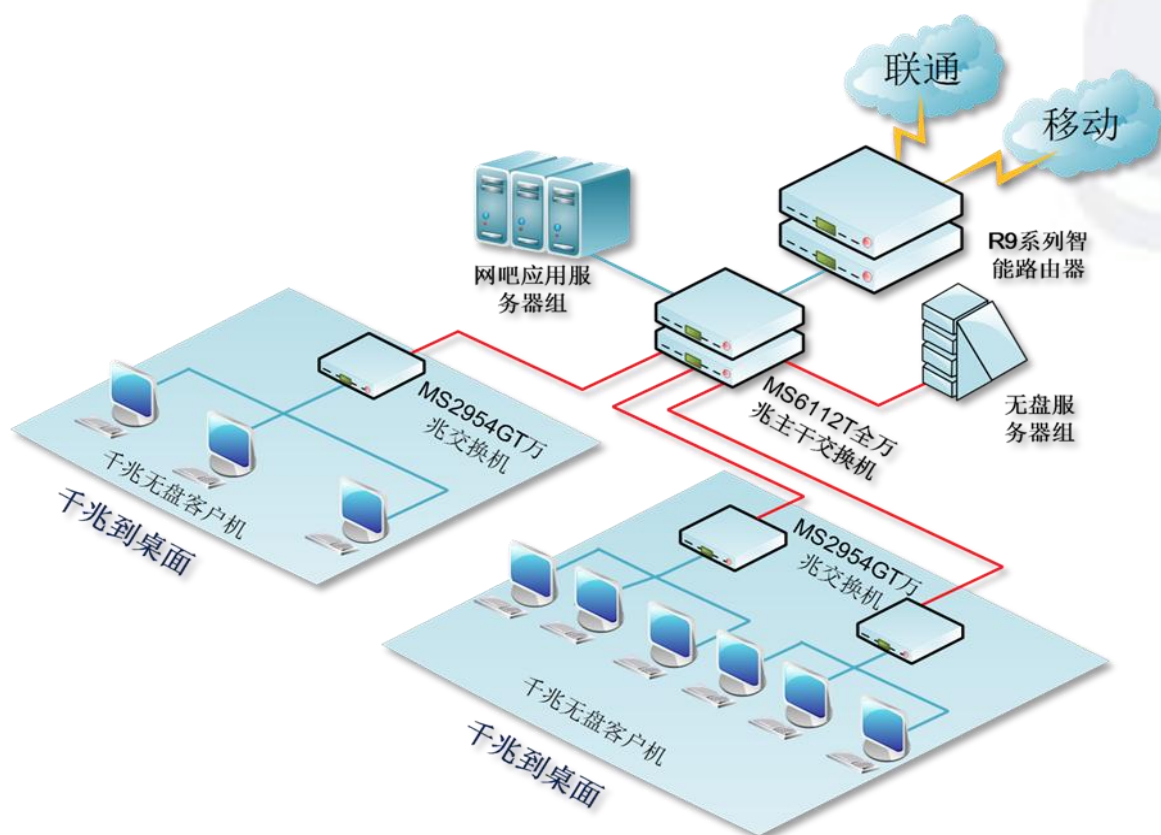

温度	工作温度: 0 ~ 50℃ 存储温度 : -40 ~ 70℃
湿度	10% ~ 90% RH (无凝结)
风扇	专业级风扇主动散热

■LED 指示灯规格

指示灯编号	颜色	状态	描述
LED1 (PWR:电源指示灯)	红色	熄灭	电源未接通
		常亮	电源接通
LED2 (SYS:系统指示灯)	绿色	熄灭	系统未工作
		常亮	系统未工作
		闪烁	系统工作正常
LED3 (ETH: 端口状态指示灯)		熄灭	端口未连接
	黄色	亮	端口连接正常, 工作在百兆模式
	绿色	亮	端口连接正常, 工作在千兆模式

典型拓扑图