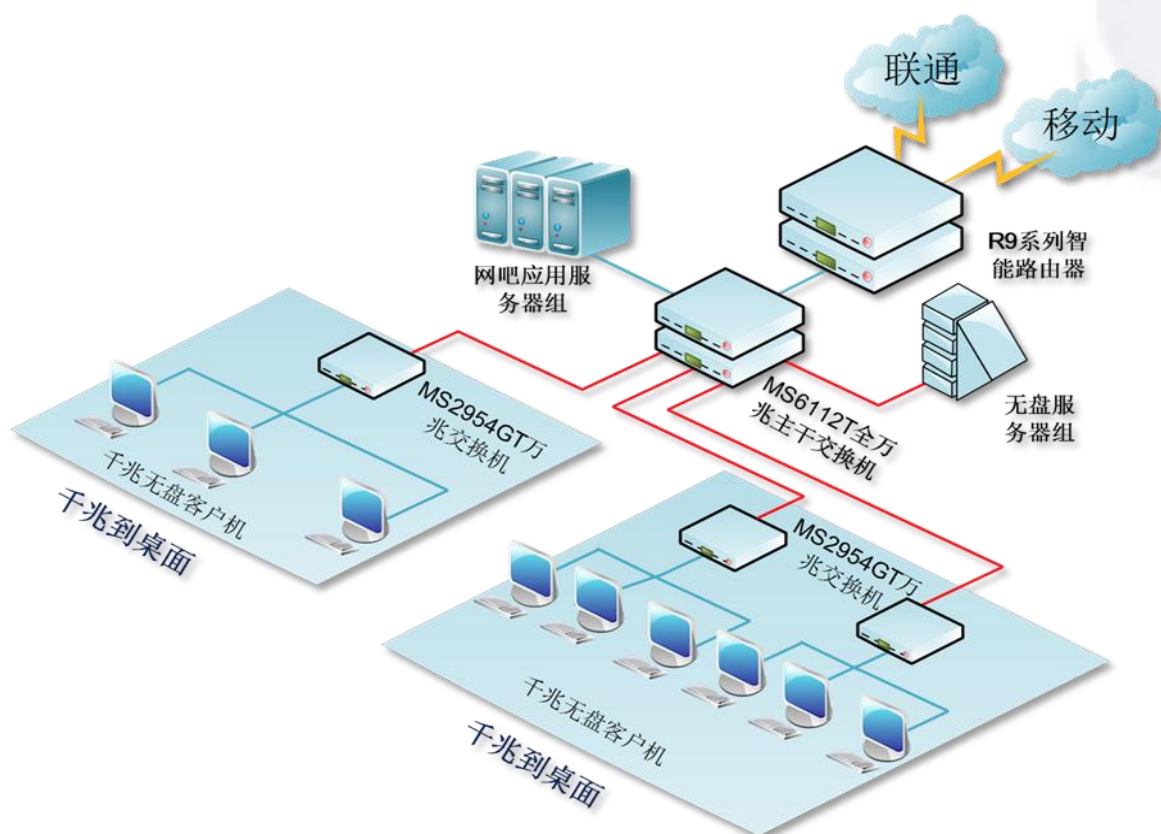

功率	<30W
温度	工作温度: 0 ~ 50℃ 存储温度 : -40 ~ 70℃
湿度	10% ~ 90% RH (无凝结)
风扇	专业级风扇主动散热

LED 指示灯规格

指示灯编号	颜色	状态	描述
LED1 (PWR:电源指示灯)	红色	熄灭	电源未接通
		常亮	电源接通
LED2 (SYS:系统指示灯)	绿色	熄灭	系统未工作
		常亮	系统未工作
		闪烁	系统工作正常
LED3 (ETH: 端口状态指示灯)		熄灭	端口未连接
	黄色	亮	端口连接正常, 工作在百兆模式
	绿色	亮	端口连接正常, 工作在千兆模式

典型拓扑图