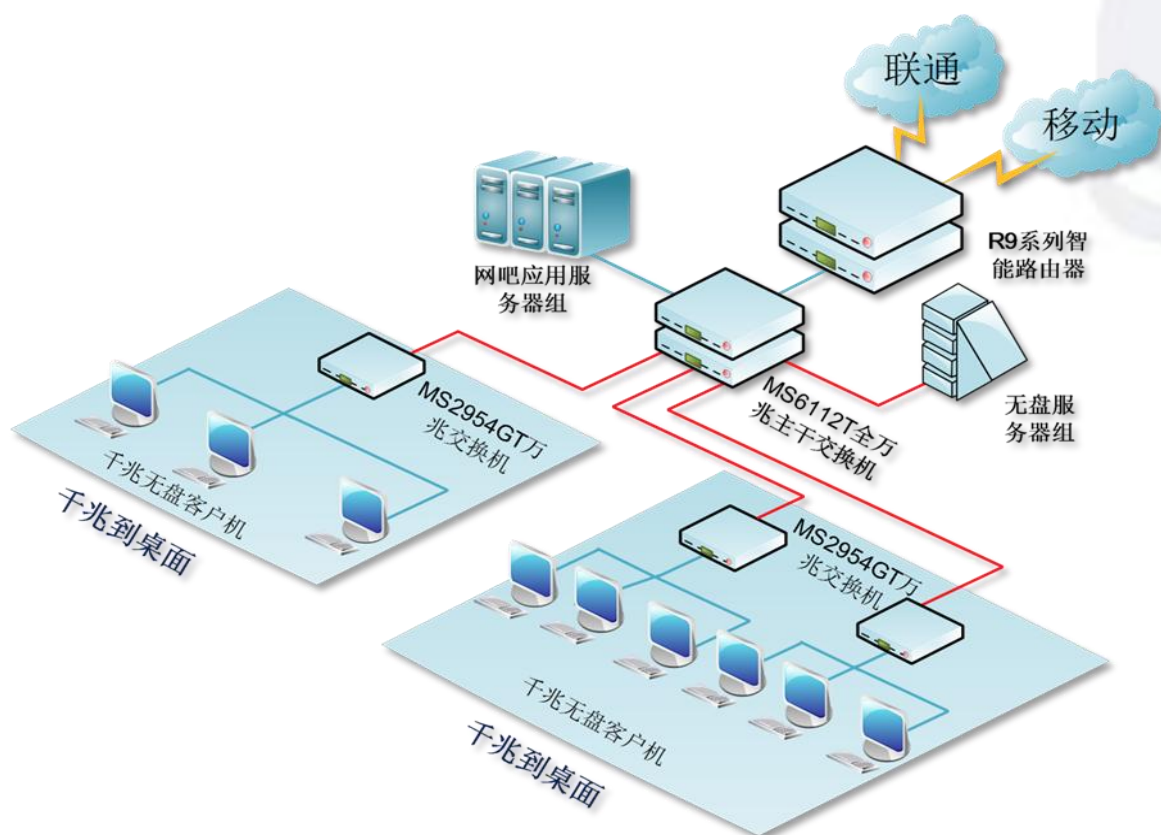

温度	工作温度: 0 ~ 50℃ 存储温度 : -40 ~ 70℃
湿度	10% ~ 90% RH (无凝结)
风扇	专业级风扇主动散热

LED 指示灯规格

指示灯编号	颜色	状态	描述
LED1 (PWR:电源指示灯)	红色	熄灭	电源未接通
		常亮	电源接通
LED2 (SYS:系统指示灯)	绿色	熄灭	系统未工作
		常亮	系统未工作
		闪烁	系统工作正常
LED3 (ETH: 端口状态指示灯)		熄灭	端口未连接
	黄色	亮	端口连接正常, 工作在百兆模式
	绿色	亮	端口连接正常, 工作在千兆模式

典型拓扑图