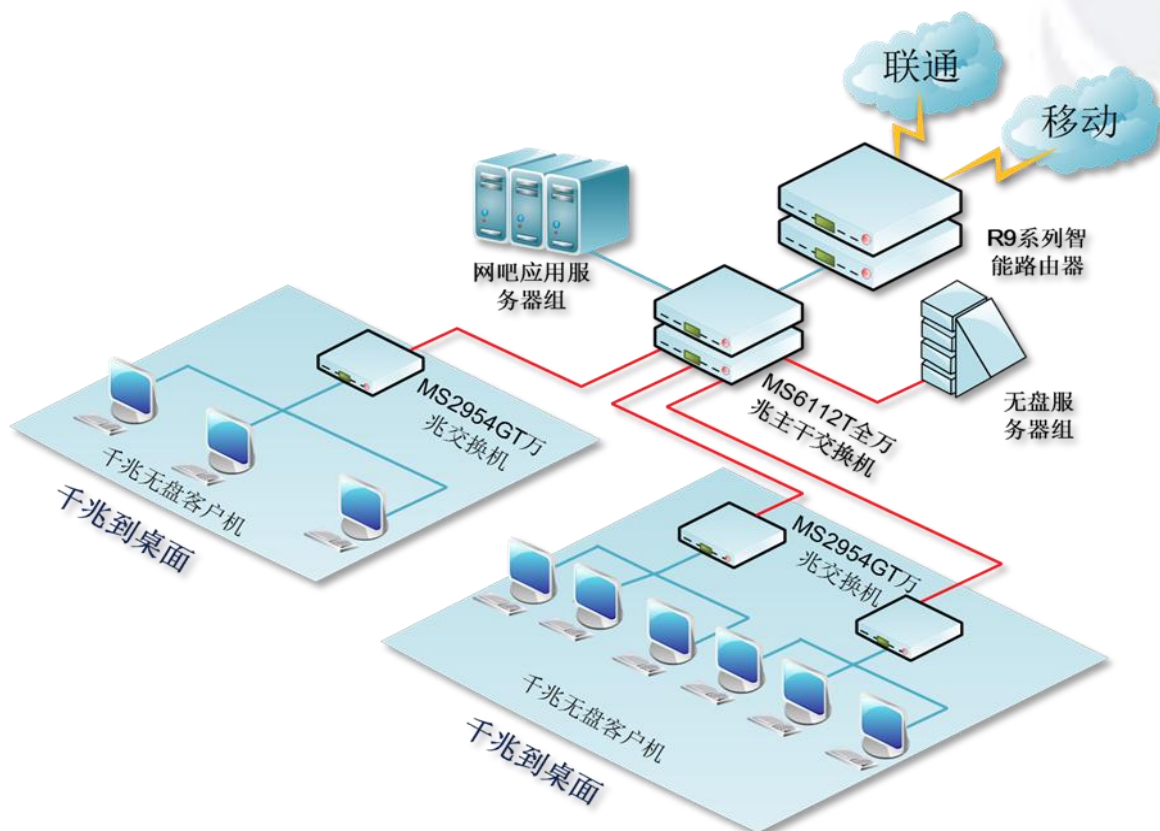

功率	<30W
温度	工作温度: 0 ~ 50℃ 存储温度 : -40 ~ 70℃
湿度	10% ~ 90% RH (无凝结)
风扇	专业级风扇主动散热

LED 指示灯规格

指示灯编号	颜色	状态	描述
LED1 (PWR:电源指示灯)	红色	熄灭	电源未接通
		常亮	电源接通
LED2 (SYS:系统指示灯)	绿色	熄灭	系统未工作
		常亮	系统未工作
		闪烁	系统工作正常
LED3 (ETH: 端口状态指示灯)		熄灭	端口未连接
	黄色	亮	端口连接正常, 工作在百兆模式
	绿色	亮	端口连接正常, 工作在千兆模式

典型拓扑图