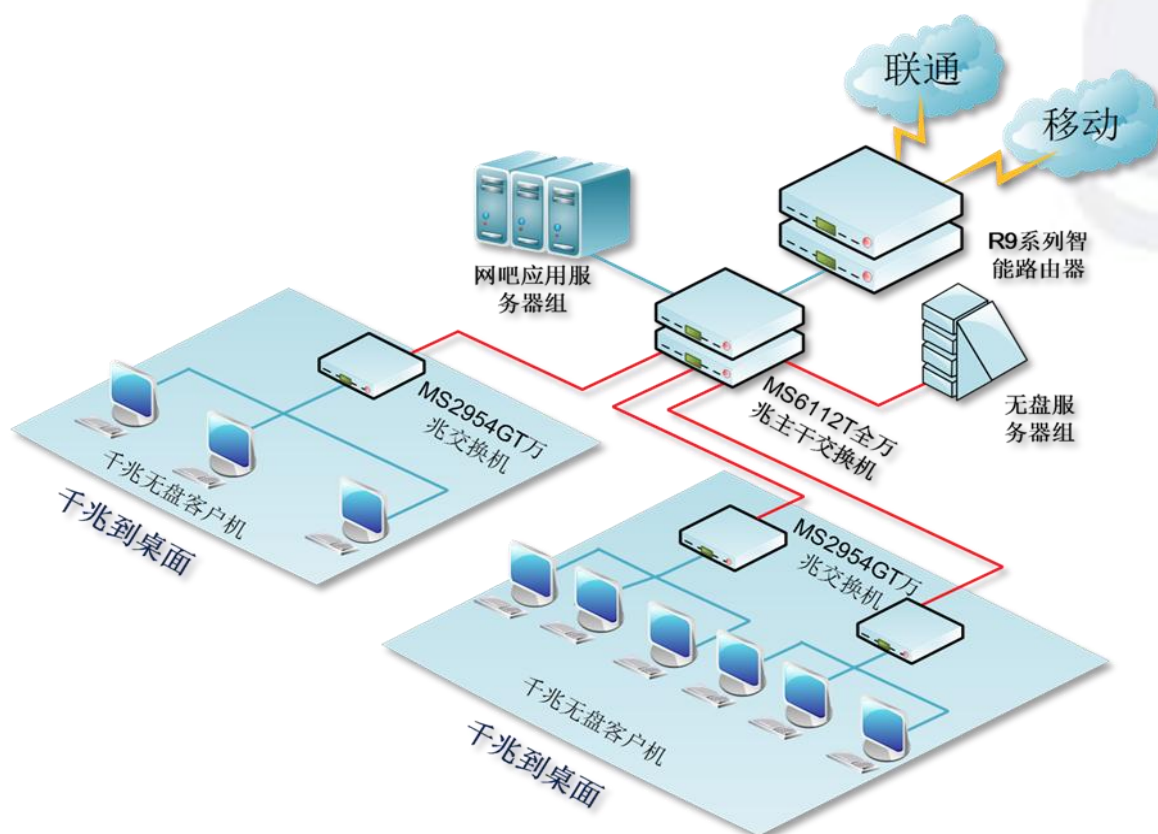

功率	<30W
温度	工作温度: 0 ~ 50℃ 存储温度 : -40 ~ 70℃
湿度	10% ~ 90% RH (无凝结)
风扇	专业级风扇主动散热

LED 指示灯规格

指示灯编号	颜色	状态	描述
LED1 (PWR:电源指示灯)	红色	熄灭	电源未接通
		常亮	电源接通
LED2 (SYS:系统指示灯)	绿色	熄灭	系统未工作
		常亮	系统未工作
		闪烁	系统工作正常
LED3 (ETH: 端口状态指示灯)		熄灭	端口未连接
	黄色	亮	端口连接正常, 工作在百兆模式
	绿色	亮	端口连接正常, 工作在千兆模式

典型拓扑图