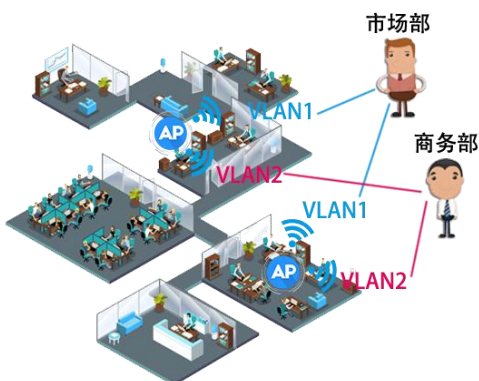

IP/MAC/Port 三元绑定

网月企业级网管型万兆交换机中的三元绑定功能，允许管理者方便灵活的实现 IP/MAC/Port 三位一体绑定，不仅可以解决内网 ARP 病毒欺骗、DDOS 洪水攻击等威胁，还可实现对局域网内网络设备的合理管控，禁止非法设备接入或私自改动接入端口，保护网络安全。

DHCP 保护，阻断非法 DHCP 服务器

网月企业级网管型万兆交换机开启 DHCP 保护后，会对 DHCP 报文进行侦听，并可以从接收到的 DHCP Request 或 DHCP Ack 报文中提取并记录 IP 地址和 MAC 地址信息。完成交换机对假冒 DHCP Server 的屏蔽作用，确保客户端从合法的 DHCP Server 获取 IP 地址，良好的解决中小企业，酒店，小区等环境的 DHCP 分配问题，对 DHCP 入侵说不。

VLAN 支持，提供更多组网策略

网月企业级网管型万兆交换机内置多种 VLAN 策略，可根据实际需要在交换机中或跨交换机组设定不同的 VLAN，在高校、企业等环境的不同院系和部门间提供不同的管理策略，帮助网络管理者更好的管理内部网络。

远程查看所有端口状态

网月企业级网管型万兆交换机支持集中显示所有端口的适配状态，并以图形化的方式展现给用户，用户在内网或外网通过 WEB 界面即可实时查看交换机中各端口的适配状态，了解所有接入设备的运行状况，方便网络维护人员随时掌握是否有监控、PC 等接入设备存在异常。

支持端口汇聚、端口镜像

网月企业级网管型万兆交换机支持端口汇聚功能，可将 2 个或多个物理端口组合在一起成为一条逻辑的路径从而给端口提供一个几倍于独立端口的独享的高带宽和更大的吞吐量，大幅度提供整个网络能力。而端口镜像功能则可实现对上网数据的“备份”操作，为企业内部、公安、网监等对网络安全有要求的部门提供技术支撑。

支持双系统切换

网月企业级网管型万兆交换机内置“子母”两套软件系统，用户可分别对其进行升级和使用，当其中一套系统因为某种原因损坏或被破坏，可选择使用另外一套子系统，为设备的稳定运行提供备用保障。同时，用户还可通过“子母系统”进行不同的配置策略切换，让网络部署更加灵活。