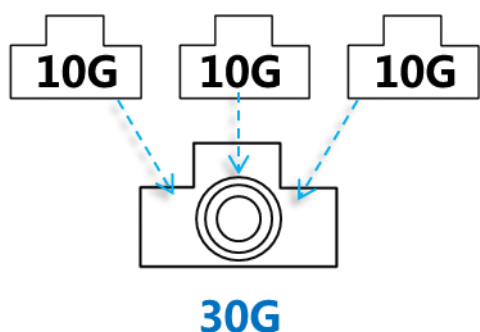

支持端口汇聚、端口镜像

网月企业级网管型万兆交换机支持端口汇聚功能，可将 2 个或多个物理端口组合在一起成为一条逻辑的路径从而给端口提供一个几倍于独立端口的独享的高带宽和更大的吞吐量，大幅度提供整个网络能力。而端口镜像功能则可实现对上网数据的“备份”操作，为企业内部、公安、网监等对网络安全有要求的部门提供技术支撑。

支持双系统切换

网月企业级网管型万兆交换机内置“子母”两套软件系统，用户可分别对其进行升级和使用，当其中一套系统因为某种原因损坏或被破坏，可选择使用另外一套子系统，为设备的稳定运行提供备用保障。同时，用户还可通过“子母系统”进行不同的配置策略切换，让网络部署更加灵活。