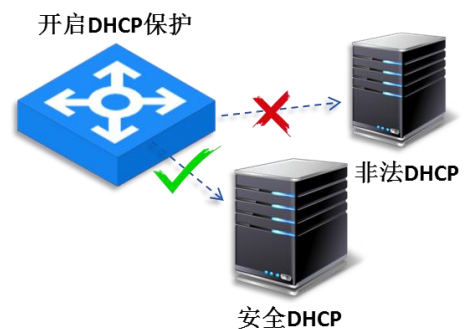

小区

商场

安防监控

主要特性

- ★万兆级联，速度更快
- ★DHCP 保护，阻断非法 DHCP 服务器
- ★远程查看所有端口状态
- ★支持双系统切换
- ★全面的质量检测
- ★支持 IP/MAC/Port 三元绑定
- ★VLAN 支持，提供更多组网策略
- ★支持端口镜像、端口汇聚
- ★端口防雷设计

产品特性

万兆级联，速度更快

网月企业级网管型万兆交换机采用灵活的千兆下行，万兆上行端口组合方式，下行端口可用于接入监控、PC 等设备，万兆上行则极大的提升了汇聚到核心的带宽，全面支持 500 万超清监控，满足用户视频监控、语音通话、数据转发等大流量数据的高带宽要求。

IP/MAC/Port 三元绑定

网月企业级网管型万兆交换机中的三元绑定功能，允许管理者方便灵活的实现 IP/MAC/Port 三位一体绑定，不仅可以解决内网 ARP 病毒欺骗、DDOS 洪水攻击等威胁，还可实现对局域网内网络设备的合理管控，禁止非法设备接入或私自改动接入端口，保护网络安全。

DHCP 保护，阻断非法 DHCP 服务器

网月企业级网管型万兆交换机开启 DHCP 保护后，会对 DHCP 报文进行侦听，并可以从接收到的 DHCP Request 或 DHCP Ack 报文中提取并记录 IP 地址和 MAC 地址信息。完成交换机对假冒 DHCP Server 的屏蔽作用，确保客户端从合法的 DHCP Server 获取 IP 地址，良好的解决中小企业，酒店，小区等环境的 DHCP 分配问题，对 DHCP 入侵说不。