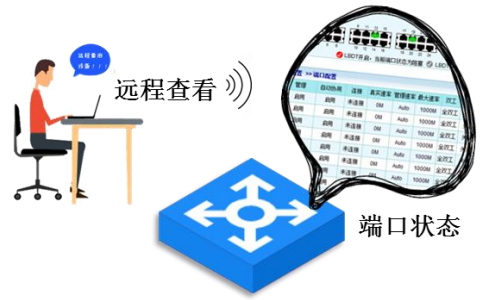

IP/MAC/Port 三元绑定

网月企业级网管型万兆交换机中的三元绑定功能，允许管理者方便灵活的实现 IP/MAC/Port 三位一体绑定，不仅可以解决内网 ARP 病毒欺骗、DDOS 洪水攻击等威胁，还可实现对局域网内网络设备的合理管控，禁止非法设备接入或私自改动接入端口，保护网络安全。

DHCP 保护，阻断非法 DHCP 服务器

网月企业级网管型万兆交换机开启 DHCP 保护后，会对 DHCP 报文进行侦听，并可以从接收到的 DHCP Request 或 DHCP Ack 报文中提取并记录 IP 地址和 MAC 地址信息。完成交换机对假冒 DHCP Server 的屏蔽作用，确保客户端从合法的 DHCP Server 获取 IP 地址，良好的解决中小企业，酒店，小区等环境的 DHCP 分配问题，对 DHCP 入侵说不。

VLAN 支持，提供更多组网策略

网月企业级网管型万兆交换机内置多种 VLAN 策略，可根据实际需要在交换机中或跨交换机组设定不同的 VLAN，在高校、企业等环境的不同院系和部门间提供不同的管理策略，帮助网络管理者更好的管理内部网络。

远程查看所有端口状态

网月企业级网管型万兆交换机支持集中显示所有端口的适配状态，并以图形化的方式展现给用户，用户在内网或外网通过 WEB 界面即可实时查看交换机中各端口的适配状态，了解所有接入设备的运行状况，方便网络维护人员随时掌握是否有监控、PC 等接入设备存在异常。

支持端口汇聚、端口镜像

网月企业级网管型万兆交换机支持端口汇聚功能，可将 2 个或多个物理端口组合在一起成为一条逻辑的路径从而给端口提供一个几倍于独立端口的独享的高带宽和更大的吞吐量，大幅度提供整个网络能力。而端口镜像功能则可实现对上网数据的“备份”操作，为企业内部、公安、网监等对网络安全有要求的部门提供技术支撑。

支持双系统切换

网月企业级网管型万兆交换机内置“子母”两套软件系统，用户可分别对其进行升级和使用，当其中一套系统因为某种原因损坏或被破坏，可选择使用另外一套子系统，为设备的稳定运行提供备用保障。同时，用户还可通过“子母系统”进行不同的配置策略切换，让网络部署更加灵活。