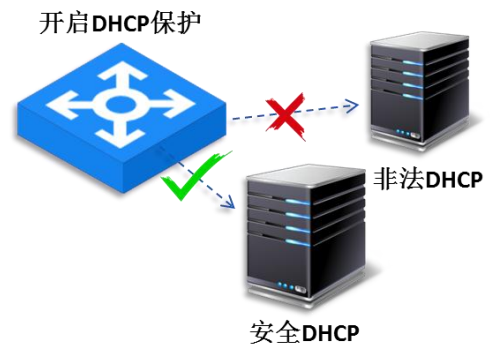

小区

商场

安防监控

主要特性

- ★万兆级联，速度更快
- ★DHCP 保护，阻断非法 DHCP 服务器
- ★远程查看所有端口状态
- ★支持双系统切换
- ★全面的质量检测
- ★支持 IP/MAC/Port 三元绑定
- ★VLAN 支持，提供更多组网策略
- ★支持端口镜像、端口汇聚
- ★端口防雷设计

产品特性

万兆级联，速度更快

网月企业级网管型万兆交换机采用灵活的千兆下行，万兆上行端口组合方式，下行端口可用于接入监控、PC 等设备，万兆上行则极大的提升了汇聚到核心的带宽，全面支持 500 万超清监控，满足用户视频监控、语音通话、数据转发等大流量数据的高带宽要求。

IP/MAC/Port 三元绑定

网月企业级网管型万兆交换机中的三元绑定功能，允许管理者方便灵活的实现 IP/MAC/Port 三位一体绑定，不仅可以解决内网 ARP 病毒欺骗、DDOS 洪水攻击等威胁，还可实现对局域网内网络设备的合理管控，禁止非法设备接入或私自改动接入端口，保护网络安全。

DHCP 保护，阻断非法 DHCP 服务器

网月企业级网管型万兆交换机开启 DHCP 保护后，会对 DHCP 报文进行侦听，并可以从接收到的 DHCP Request 或 DHCP Ack 报文中提取并记录 IP 地址和 MAC 地址信息。完成交换机对假冒 DHCP Server 的屏蔽作用，确保客户端从合法的 DHCP Server 获取 IP 地址，良好的解决中小企业，酒店，小区等环境的 DHCP 分配问题，对 DHCP 入侵说不。