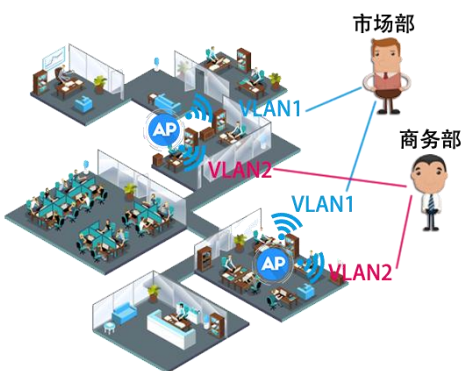

IP/MAC/Port 三元绑定

网月企业级网管型万兆交换机中的三元绑定功能，允许管理者方便灵活的实现 IP/MAC/Port 三位一体绑定，不仅可以解决内网 ARP 病毒欺骗、DDOS 洪水攻击等威胁，还可实现对局域网内网络设备的合理管控，禁止非法设备接入或私自改动接入端口，保护网络安全。

DHCP 保护，阻断非法 DHCP 服务器

网月企业级网管型万兆交换机开启 DHCP 保护后，会对 DHCP 报文进行侦听，并可以从接收到的 DHCP Request 或 DHCP Ack 报文中提取并记录 IP 地址和 MAC 地址信息。完成交换机对假冒 DHCP Server 的屏蔽作用，确保客户端从合法的 DHCP Server 获取 IP 地址，良好的解决中小企业，酒店，小区等环境的 DHCP 分配问题，对 DHCP 入侵说不。

VLAN 支持，提供更多组网策略

网月企业级网管型万兆交换机内置多种 VLAN 策略，可根据实际需要在交换机中或跨交换机组设定不同的 VLAN，在高校、企业等环境的不同院系和部门间提供不同的管理策略，帮助网络管理者更好的管理内部网络。

远程查看所有端口状态

网月企业级网管型万兆交换机支持集中显示所有端口的适配状态，并以图形化的方式展现给用户，用户在内网或外网通过 WEB 界面即可实时查看交换机中各端口的适配状态，了解所有接入设备的运行状况，方便网络维护人员随时掌握是否有监控、PC 等接入设备存在异常。

支持端口汇聚、端口镜像

网月企业级网管型万兆交换机支持端口汇聚功能，可将 2 个或多个物理端口组合在一起成为一条逻辑的路径从而给端口提供一个几倍于独立端口的独享的高带宽和更大的吞吐量，大幅度提供整个网络能力。而端口镜像功能则可实现对上网数据的“备份”操作，为企业内部、公安、网监等对网络安全有要求的部门提供技术支撑。

支持双系统切换

网月企业级网管型万兆交换机内置“子母”两套软件系统，用户可分别对其进行升级和使用，当其中一套系统因为某种原因损坏或被破坏，可选择使用另外一套子系统，为设备的稳定运行提供备用保障。同时，用户还可通过“子母系统”进行不同的配置策略切换，让网络部署更加灵活。