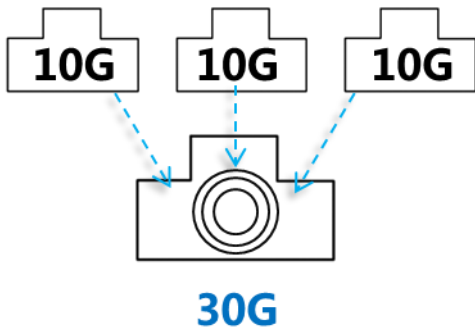

支持端口汇聚、端口镜像

网月企业级网管型万兆交换机支持端口汇聚功能，可将 2 个或多个物理端口组合在一起成为一条逻辑的路径从而给端口提供一个几倍于独立端口的独享的高带宽和更大的吞吐量，大幅度提供整个网络能力。而端口镜像功能则可实现对上网数据的“备份”操作，为企业内部、公安、网监等对网络安全有要求的部门提供技术支撑。

支持双系统切换

网月企业级网管型万兆交换机内置“子母”两套软件系统，用户可分别对其进行升级和使用，当其中一套系统因为某种原因损坏或被破坏，可选择使用另外一套子系统，为设备的稳定运行提供备用保障。同时，用户还可通过“子母系统”进行不同的配置策略切换，让网络部署更加灵活。

产品规格

产品型号	MS2934GT
参数规格	
背板带宽	130Gbps
包转发率	96Mpps
万兆端口数量	4 个， SFP+
千兆端口数量	24 个 RJ45 (100/1000Base-T Ethernet)
外形尺寸 mm	441*310*44 (19 寸)
外壳材质	金属
最大功耗	24W
电源	AC 100~240V
重量 kg	5
工作温度	0~50°C
存储温度	-40~70°C
工作湿度	10% ~ 90% RH (无凝结)
存储湿度	10% ~ 90% RH (无凝结)
端口结构	非模块化
交换方式	存储转发
是否可网管	可网管
端口流量图	支持
端口状态显示	支持
转发表	支持，可设定静态 MAC 转发模式，动态转发模式及老化时间
系统负载	支持
LED 显示屏	支持，可显示设备编号
DHCP 保护	支持
MAC 地址表	16K
端口镜像	支持
端口汇聚	支持
端口限速	支持
风暴控制	支持