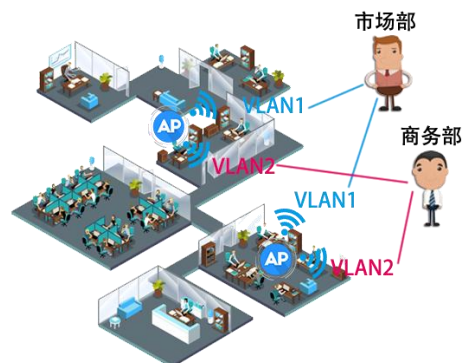

IP/MAC/Port 三元绑定

网月企业级网管型万兆交换机中的三元绑定功能，允许管理者方便灵活的实现 IP/MAC/Port 三位一体绑定，不仅可以解决内网 ARP 病毒欺骗、DDOS 洪水攻击等威胁，还可实现对局域网内网络设备的合理管控，禁止非法设备接入或私自改动接入端口，保护网络安全。

DHCP 保护，阻断非法 DHCP 服务器

网月企业级网管型万兆交换机开启 DHCP 保护后，会对 DHCP 报文进行侦听，并可以从接收到的 DHCP Request 或 DHCP Ack 报文中提取并记录 IP 地址和 MAC 地址信息。完成交换机对假冒 DHCP Server 的屏蔽作用，确保客户端从合法的 DHCP Server 获取 IP 地址，良好的解决中小企业，酒店，小区等环境的 DHCP 分配问题，对 DHCP 入侵说不。

VLAN 支持，提供更多组网策略

网月企业级网管型万兆交换机内置多种 VLAN 策略，可根据实际需要在交换机中或跨交换机组设定不同的 VLAN，在高校、企业等环境的不同院系和部门间提供不同的管理策略，帮助网络管理者更好的管理内部网络。

远程查看所有端口状态

网月企业级网管型万兆交换机支持集中显示所有端口的适配状态，并以图形化的方式展现给用户，用户在内网或外网通过 WEB 界面即可实时查看交换机中各端口的适配状态，了解所有接入设备的运行状况，方便网络维护人员随时掌握是否有监控、PC 等接入设备存在异常。

支持端口汇聚、端口镜像

网月企业级网管型万兆交换机支持端口汇聚功能，可将 2 个或多个物理端口组合在一起成为一条逻辑的路径从而给端口提供一个几倍于独立端口的独享的高带宽和更大的吞吐量，大幅度提供整个网络能力。而端口镜像功能则可实现对上网数据的“备份”操作，为企业内部、公安、网监等对网络安全有要求的部门提供技术支撑。

支持双系统切换

网月企业级网管型万兆交换机内置“子母”两套软件系统，用户可分别对其进行升级和使用，当其中一套系统因为某种原因损坏或被破坏，可选择使用另外一套子系统，为设备的稳定运行提供备用保障。同时，用户还可通过“子母系统”进行不同的配置策略切换，让网络部署更加灵活。