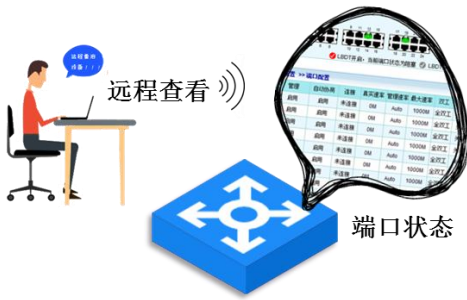

IP/MAC/Port 三元绑定

网月企业级网管型万兆交换机中的三元绑定功能，允许管理者方便灵活的实现 IP/MAC/Port 三位一体绑定，不仅可以解决内网 ARP 病毒欺骗、DDOS 洪水攻击等威胁，还可实现对局域网内网络设备的合理管控，禁止非法设备接入或私自改动接入端口，保护网络安全。

DHCP 保护，阻断非法 DHCP 服务器

网月企业级网管型万兆交换机开启 DHCP 保护后，会对 DHCP 报文进行侦听，并可以从接收到的 DHCP Request 或 DHCP Ack 报文中提取并记录 IP 地址和 MAC 地址信息。完成交换机对假冒 DHCP Server 的屏蔽作用，确保客户端从合法的 DHCP Server 获取 IP 地址，良好的解决中小企业，酒店，小区等环境的 DHCP 分配问题，对 DHCP 入侵说不。

VLAN 支持，提供更多组网策略

网月企业级网管型万兆交换机内置多种 VLAN 策略，可根据实际需要在交换机中或跨交换机组设定不同的 VLAN，在高校、企业等环境的不同院系和部门间提供不同的管理策略，帮助网络管理者更好的管理内部网络。

远程查看所有端口状态

网月企业级网管型万兆交换机支持集中显示所有端口的适配状态，并以图形化的方式展现给用户，用户在内网或外网通过 WEB 界面即可实时查看交换机中各端口的适配状态，了解所有接入设备的运行状况，方便网络维护人员随时掌握是否有监控、PC 等接入设备存在异常。

支持端口汇聚、端口镜像

网月企业级网管型万兆交换机支持端口汇聚功能，可将 2 个或多个物理端口组合在一起成为一条逻辑的路径从而给端口提供一个几倍于独立端口的独享的高带宽和更大的吞吐量，大幅度提供整个网络能力。而端口镜像功能则可实现对上网数据的“备份”操作，为企业内部、公安、网监等对网络安全有要求的部门提供技术支撑。

支持双系统切换

网月企业级网管型万兆交换机内置“子母”两套软件系统，用户可分别对其进行升级和使用，当其中一套系统因为某种原因损坏或被破坏，可选择使用另外一套子系统，为设备的稳定运行提供备用保障。同时，用户还可通过“子母系统”进行不同的配置策略切换，让网络部署更加灵活。