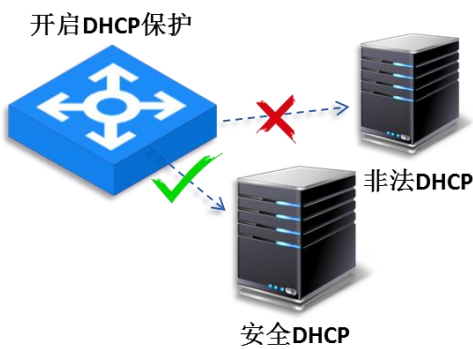

小区

商场

安防监控

主要特性

- ★万兆级联，速度更快
- ★DHCP 保护，阻断非法 DHCP 服务器
- ★远程查看所有端口状态
- ★支持双系统切换
- ★全面的质量检测
- ★支持 IP/MAC/Port 三元绑定
- ★VLAN 支持，提供更多组网策略
- ★支持端口镜像、端口汇聚
- ★端口防雷设计

产品特性

万兆级联，速度更快

网月企业级网管型万兆交换机采用灵活的千兆下行，万兆上行端口组合方式，下行端口可用于接入监控、PC 等设备，万兆上行则极大的提升了汇聚到核心的带宽，全面支持 500 万超清监控，满足用户视频监控、语音通话、数据转发等大流量数据的高带宽要求。

IP/MAC/Port 三元绑定

网月企业级网管型万兆交换机中的三元绑定功能，允许管理者方便灵活的实现 IP/MAC/Port 三位一体绑定，不仅可以解决内网 ARP 病毒欺骗、DDOS 洪水攻击等威胁，还可实现对局域网内网络设备的合理管控，禁止非法设备接入或私自改动接入端口，保护网络安全。

DHCP 保护，阻断非法 DHCP 服务器

网月企业级网管型万兆交换机开启 DHCP 保护后，会对 DHCP 报文进行侦听，并可以从接收到的 DHCP Request 或 DHCP Ack 报文中提取并记录 IP 地址和 MAC 地址信息。完成交换机对假冒 DHCP Server 的屏蔽作用，确保客户端从合法的 DHCP Server 获取 IP 地址，良好的解决中小企业，酒店，小区等环境的 DHCP 分配问题，对 DHCP 入侵说不。