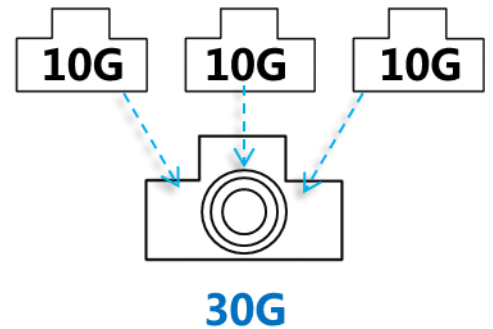

支持端口汇聚、端口镜像

网月企业级网管型万兆交换机支持端口汇聚功能，可将 2 个或多个物理端口组合在一起成为一条逻辑的路径从而给端口提供一个几倍于独立端口的独享的高带宽和更大的吞吐量，大幅度提供整个网络能力。而端口镜像功能则可实现对上网数据的“备份”操作，为企业内部、公安、网监等对网络安全有要求的部门提供技术支撑。

支持双系统切换

网月企业级网管型万兆交换机内置“子母”两套软件系统，用户可分别对其进行升级和使用，当其中一套系统因为某种原因损坏或被破坏，可选择使用另外一套子系统，为设备的稳定运行提供备用保障。同时，用户还可通过“子母系统”进行不同的配置策略切换，让网络部署更加灵活。