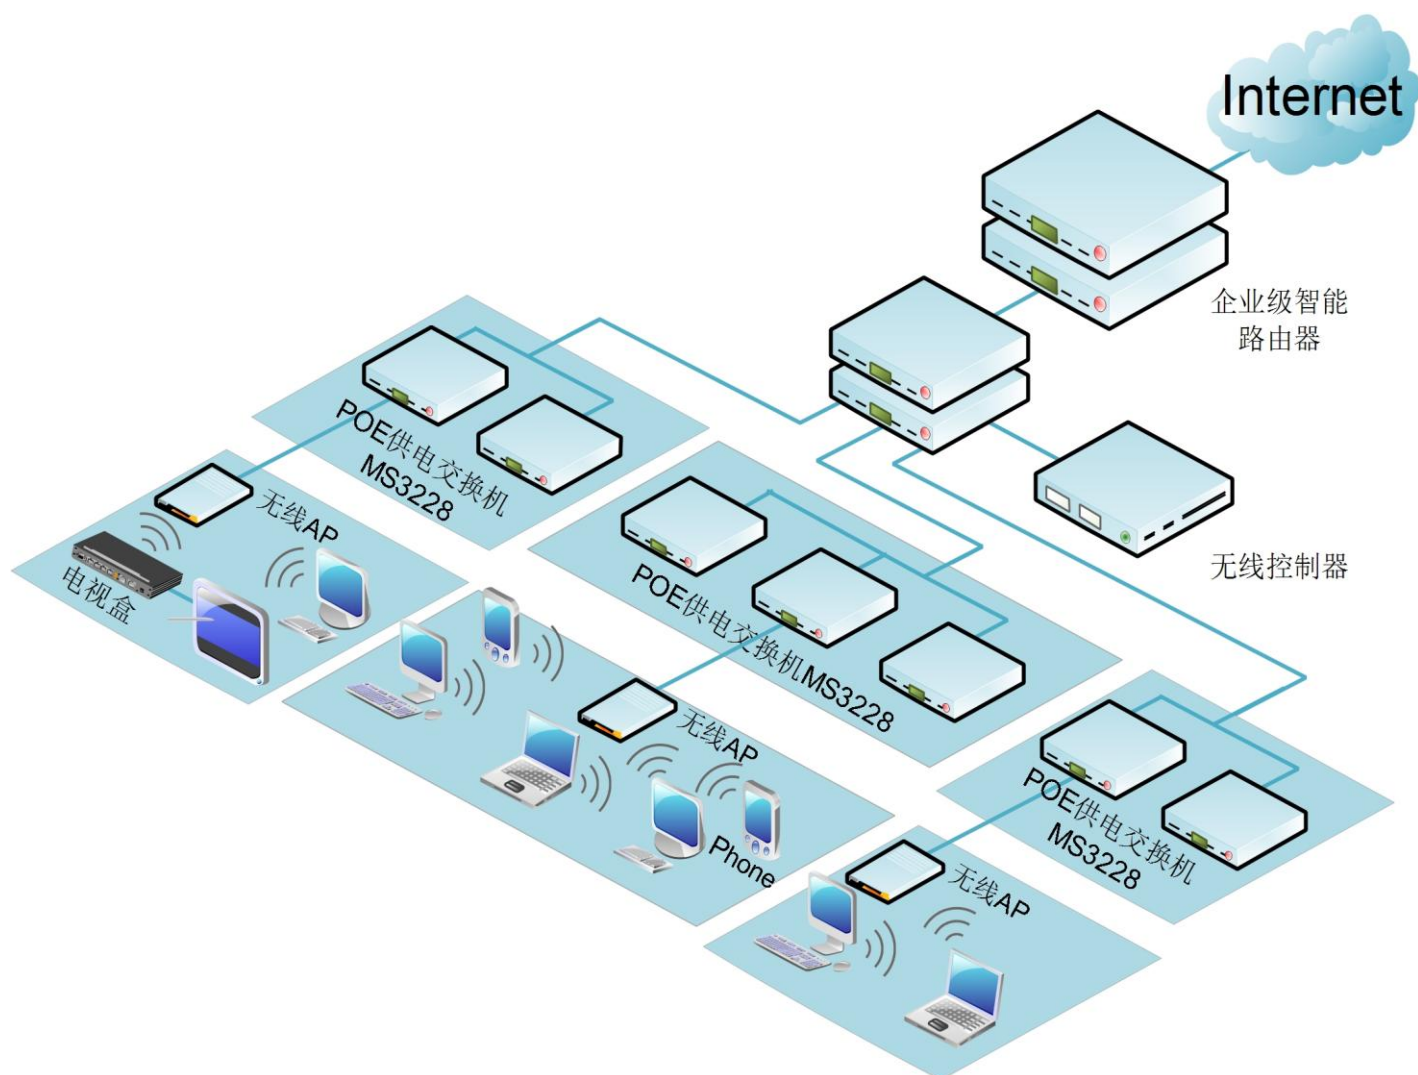

■AP 状态监控

控制器可实时监控所有 AP 的工作状态，并将 AP 工作状态及各项射频参数以直观的方式在界面上显示出来，一旦设备发生故障，会立刻发送报警日志。

■用户状态监控

实时监控所有在线用户的无线状态，可查看用户的无线速度、信号强度、连接时间等相关信息，并支持显示终端设备品牌。

■AP 版本统一升级

一键升级所有 AP 的固件版本，避免逐一升级所带来的麻烦，提高维护便利性。

■无缝漫游

控制器对全网用户统一会话管理，使得用户在跨越整个无线网络的过程中，保持良好的移动性和安全性，同时保证了 IP 地址与认证状态的统一性，从而实现全网无缝漫游。

■支持 PORTAL 认证

应用此功能，您可以轻松实现无线认证，并可自定义宣传 logo，提升品牌形象。支持固定账号、二维码扫描、身份证刷卡等认证方式。

■异地 AP 管理

支持跨公网 AP 管理，可实现全国各地门店 AP 统一管理，降低设备投入成本的同时，实现了全局统一化管理。

产品规格

■硬件规格

项目	规格
型号	NC1000
CPU	MIPS 32 位 384MHz
内存	64M
Flash	8M
网络接口	5 个 10/100 BASE-T RJ45 自适应以太网端口 支持半双工、全双工、自适应工作模式 支持 MDI/MDI-X 自适应
机箱类型	金属机箱
外形尺寸	440(W) x 230(D) x 44(H)MM
电源	100V~240V AC; 50/60Hz
功率	10W
温度	工作温度: 0~50℃ 存储温度: -40~70℃
湿度	10%~90% RH (无凝结)
风扇	无风扇静音散热

■LED 指示灯规格

指示灯编号	颜色	状态	描述
LED1 (PWR: 电源指示灯)	绿色	熄灭	电源未接通
		常亮	电源接通
LED2 (SYS: 系统指示灯)	绿色	熄灭	系统未工作
		常亮	系统未工作
		闪烁	系统工作正常
LED3 (ALM: 报警指示灯)	红色	熄灭	系统工作正常
		常亮	系统故障

LED4 (ETH: 端口状态指示灯)	绿色	熄灭	端口未连接
		闪烁	端口连接正常

典型拓扑图

典型应用

■ 宾馆、酒店 WIFI 网络覆盖

NC1000 可与 MP 系列无线 AP 组成可管可空的无线局域网，满足酒店针对 WIFI 网络覆盖需求。无论是新建酒店，或针对原有网络升级改造，均具有成本低，灵活性高、效果好的特点。

■ 企业办公室 WIFI 覆盖

NC1000 与 MP 系列无线 AP 可实现针对企业办公室的 WIFI 网络覆盖,尤其是独立办公室较多的环境,具有施工美观,覆盖效果好等特点。