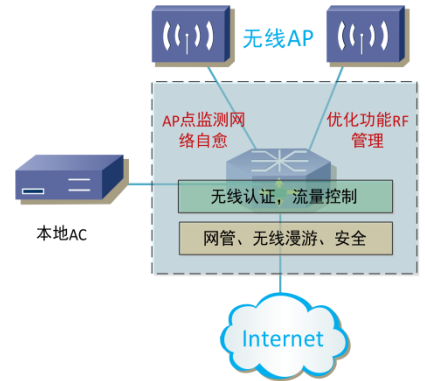

医院

别墅

教育

连锁店

主要特性

- ★ AP 的集中管理与自动配置
- ★ 支持无线漫游
- ★ 支持本地 Portal 认证
- ★ 定时任务
- ★ 多 SSID、中文 SSID 支持，更多部署策略
- ★ 企业级的软件安全保护
- ★ 云 Portal、微信连 WiFi，吸粉神器

产品特性

AP 的集中管理与自动配置

网月科技企业级智能无线 AP 为胖瘦一体式无线 AP，可选择由控制器集中管理，所有无线 AP 在网络中即插即用，零配置接入，发现无线控制器后，AP 的配置管理、日志管理、RF 管理、故障诊断等等功能将由控制器统一进行配置及管理，极大的方便了网络管理人员的日常维护管理工作。

多 SSID、中文 SSID 支持，更多部署策略

网月企业级智能无线网络控制器支持针对 AP 的多 SSID 设定及中文 SSID，并可以对每一个 SSID 分配不同的认证、加密和 VLAN 策略，用户一旦连接上一 SSID 后，即被赋予该 SSID 所提供的属性。有利于学校和企业等环境的区域分段管理，从而让无线网业务系统功能更多、更为灵活，更加安全。

支持无线漫游

网月企业级智能无线网络控制器可对所有 AP 上接入的用户采用统一会话管理，而 AP 只负载传输用户数据，因此无论终端移动到哪个 AP 下，用户信息都可在无线网络控制器所管辖的移动域内快速的交互，在有效保持会话完整性及可靠移动性的前提下实现无缝漫游。

企业级的软件安全保护

网月企业级智能无线网络控制器配合无线接入点为用户提供了连接更加安全的无线网络，支持 WEP、WPA/WPA2 PSK、Web Portal、Radius 等多种认证加密方式，同时内置 MAC 过滤、DHCP 修正等多种安全策略，为用户构建安全可靠的无线网络。