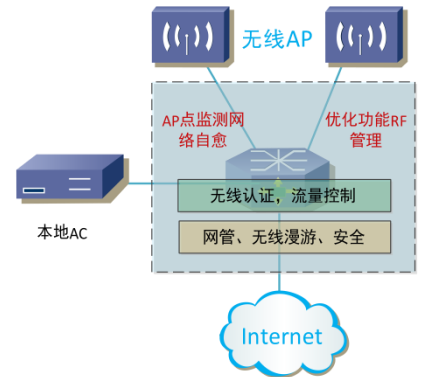

医院

别墅

教育

连锁店

主要特性

- ★ AP 的集中管理与自动配置
- ★ 支持无线漫游
- ★ 支持本地 Portal 认证
- ★ 定时任务
- ★ 多 SSID、中文 SSID 支持，更多部署策略
- ★ 企业级的软件安全保护
- ★ 云 Portal、微信连 WiFi，吸粉神器

产品特性

AP 的集中管理与自动配置

网月科技企业级智能无线 AP 为胖瘦一体式无线 AP，可选择由控制器集中管理，所有无线 AP 在网络中即插即用，零配置接入，发现无线控制器后，AP 的配置管理、日志管理、RF 管理、故障诊断等功能将由控制器统一进行配置及管理，极大的方便了网络管理人员的日常维护管理工作。

多 SSID、中文 SSID 支持，更多部署策略

网月企业级智能无线网络控制器支持针对 AP 的多 SSID 设定及中文 SSID，并可以对每一个 SSID 分配不同的认证、加密和 VLAN 策略，用户一旦连接上一 SSID 后，即被赋予该 SSID 所提供的属性。有利于学校和企业等环境的区域分段管理，从而让无线网业务系统功能更多、更为灵活，更加安全。

支持无线漫游

网月企业级智能无线网络控制器可对所有 AP 上接入的用户采用统一会话管理，而 AP 只负载传输用户数据，因此无论终端移动到哪个 AP 下，用户信息都可在无线网络控制器所管辖的移动域内快速的交互，在有效保持会话完整性及可靠移动性的前提下实现无缝漫游。

企业级的软件安全保护

网月企业级智能无线网络控制器配合无线接入点为用户提供了连接更加安全的无线网络，支持 WEP、WPA/WPA2 PSK、Web Portal、Radius 等多种认证加密方式，同时内置 MAC 过滤、DHCP 修正等多种安全策略，为用户构建安全可靠的无线网络。