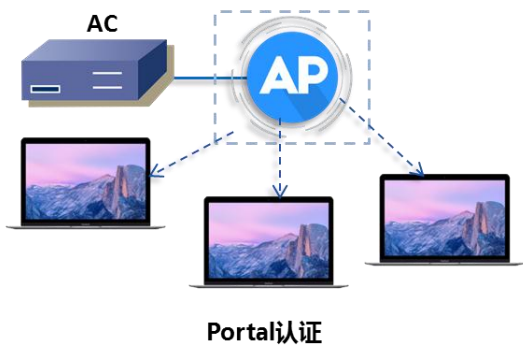

支持无线漫游

网月企业级智能无线网络控制器可对所有 AP 上接入的用户采用统一会话管理，而 AP 只负载传输用户数据，因此无论终端移动到哪个 AP 下，用户信息都可在无线网络控制器所管辖的移动域内快速的交互，在有效保持会话完整性及可靠移动性的前提下实现无缝漫游。

企业级的软件安全保护

网月企业级智能无线网络控制器配合无线接入点为用户提供了连接更加安全的无线网络，支持 WEP、WPA/WPA2 PSK、Web Portal、Radius 等多种认证加密方式，同时内置 MAC 过滤、DHCP 修正等多种安全策略，为用户构建安全可靠的无线网络。

支持本地 Portal 认证

网月科技企业级智能无线网络控制器内置本地 Portal 认证服务器，其具备操作简便，密码唯一，管理方便，可扩展性强，便于信息推广等特点，可为酒店、商业中心、学校等大型场景提供强大的无线加密策略。

云 Portal、微信连 WiFi，吸粉神器

网月企业级智能无线网络控制器配合无线 AP 支持强大的云 PORTAL 和微信连 Wi-Fi 两大营销接口，为酒店、商场等商业 WiFi 场景提供了丰富的推广渠道，商家可通过“免费 WiFi+促销活动+微信粉丝圈”三大核心服务，吸引用户到店消费，并实现长期的粉丝效应。