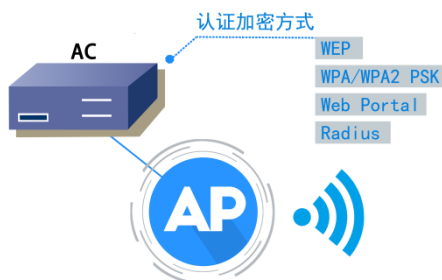

企业级的软件安全保护

网月企业级智能无线网络控制器配合无线接入点为用户提供了连接更加安全的无线网络，支持 WEP、WPA/WPA2 PSK、Web Portal、Radius 等多种认证加密方式，同时内置 MAC 过滤、DHCP 修正等多种安全策略，为用户构建安全可靠的无线网络。