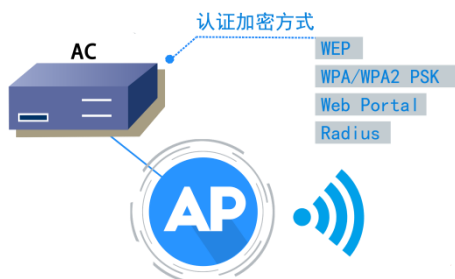

企业级的软件安全保护

网月企业级智能无线网络控制器配合无线接入点为用户提供了连接更加安全的无线网络，支持 WEP、WPA/WPA2 PSK、Web Portal、Radius 等多种认证加密方式，同时内置 MAC 过滤、DHCP 修正等多种安全策略，为用户构建安全可靠的无线网络。