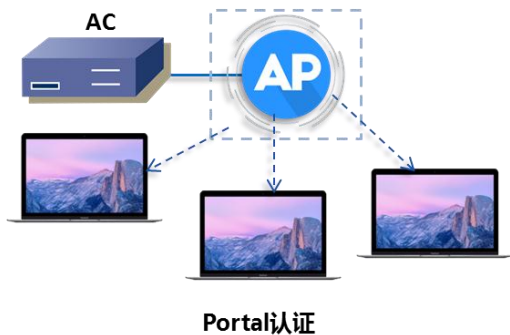

支持无线漫游

网月企业级智能无线网络控制器可对所有 AP 上接入的用户采用统一会话管理，而 AP 只负载传输用户数据，因此无论终端移动到哪个 AP 下，用户信息都可在无线网络控制器所管辖的移动域内快速的交互，在有效保持会话完整性及可靠移动性的前提下实现无缝漫游。

企业级的软件安全保护

网月企业级智能无线网络控制器配合无线接入点为用户提供了连接更加安全的无线网络，支持 WEP、WPA/WPA2 PSK、Web Portal、Radius 等多种认证加密方式，同时内置 MAC 过滤、DHCP 修正等多种安全策略，为用户构建安全可靠的无线网络。

支持本地 Portal 认证

网月科技企业级智能无线网络控制器内置本地 Portal 认证服务器，其具备操作简便，密码唯一，管理方便，可扩展性强，便于信息推广等特点，可为酒店、商业中心、学校等大型场景提供强大的无线加密策略。

云 Portal、微信连 WiFi，吸粉神器

网月企业级智能无线网络控制器配合无线 AP 支持强大的云 PORTAL 和微信连 Wi-Fi 两大营销接口，为酒店、商场等商业 WiFi 场景提供了丰富的推广渠道，商家可通过“免费 WiFi+促销活动+微信粉丝圈”三大核心服务，吸引用户到店消费，并实现长期的粉丝效应。