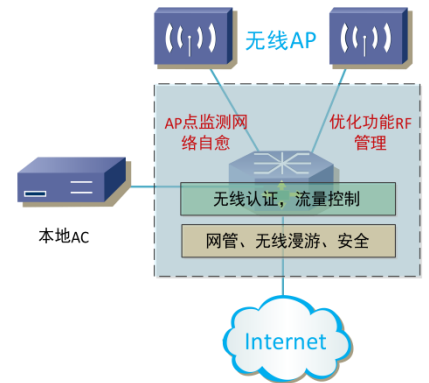

医院

别墅

教育

连锁店

主要特性

- ★ AP 的集中管理与自动配置
- ★ 支持无线漫游
- ★ 支持本地 Portal 认证
- ★ 定时任务
- ★ 多 SSID、中文 SSID 支持, 更多部署策略
- ★ 企业级的软件安全保护
- ★ 云 Portal、微信连 WiFi, 吸粉神器

产品特性

AP 的集中管理与自动配置

网月科技企业级智能无线 AP 为胖瘦一体式无线 AP，可选择由控制器集中管理，所有无线 AP 在网络中即插即用，零配置接入，发现无线控制器后，AP 的配置管理、日志管理、RF 管理、故障诊断等等功能将由控制器统一进行配置及管理，极大的方便了网络管理人员的日常维护管理工作。

多 SSID、中文 SSID 支持，更多部署策略

网月企业级智能无线网络控制器支持针对 AP 的多 SSID 设定及中文 SSID，并可以对每一个 SSID 分配不同的认证、加密和 VLAN 策略，用户一旦连接上一 SSID 后，即被赋予该 SSID 所提供的属性。有利于学校和企业等环境的区域分段管理，从而让无线网业务系统功能更多、更为灵活，更加安全。

支持无线漫游

网月企业级智能无线网络控制器可对所有 AP 上接入的用户采用统一会话管理，而 AP 只负载传输用户数据，因此无论终端移动到哪个 AP 下，用户信息都可在无线网络控制器所管辖的移动域内快速的交互，在有效保持会话完整性及可靠移动性的前提下实现无缝漫游。

企业级的软件安全保护

网月企业级智能无线网络控制器配合无线接入点为用户提供了连接更加安全的无线网络，支持 WEP、WPA/WPA2 PSK、Web Portal、Radius 等多种认证加密方式，同时内置 MAC 过滤、DHCP 修正等多种安全策略，为用户构建安全可靠的无线网络。