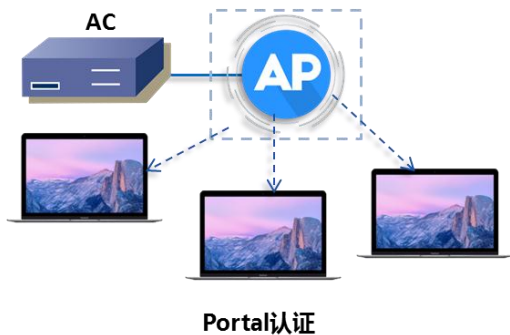

支持本地 Portal 认证