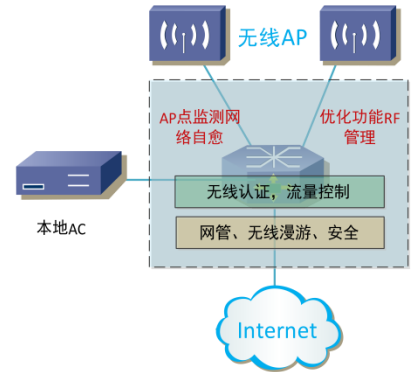

产品特性

AP 的集中管理与自动配置

网月科技企业级智能无线 AP 为胖瘦一体式无线 AP，可选择由控制器集中管理，所有无线 AP 在网络中即插即用，零配置接入，发现无线控制器后，AP 的配置管理、日志管理、RF 管理、故障诊断等等功能将由控制器统一进行配置及管理，极大的方便了网络管理人员的日常维护管理工作。