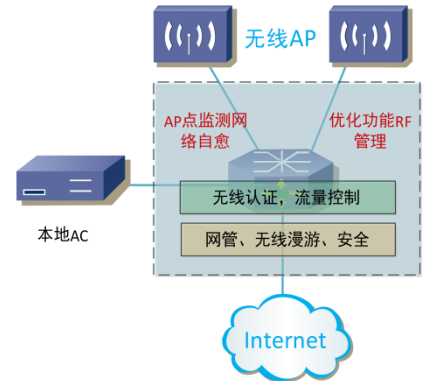

医院

别墅

教育

连锁店

主要特性

- ★ AP 的集中管理与自动配置
- ★ 支持无线漫游
- ★ 支持本地 Portal 认证
- ★ 定时任务
- ★ 多 SSID、中文 SSID 支持，更多部署策略
- ★ 企业级的软件安全保护
- ★ 云 Portal、微信连 WiFi，吸粉神器

产品特性

AP 的集中管理与自动配置

网月科技企业级智能无线 AP 为胖瘦一体式无线 AP，可选择由控制器集中管理，所有无线 AP 在网络中即插即用，零配置接入，发现无线控制器后，AP 的配置管理、日志管理、RF 管理、故障诊断等等功能将由控制器统一进行配置及管理，极大的方便了网络管理人员的日常维护管理工作。

多 SSID、中文 SSID 支持，更多部署策略

网月企业级智能无线网络控制器支持针对 AP 的多 SSID 设定及中文 SSID，并可以对每一个 SSID 分配不同的认证、加密和 VLAN 策略，用户一旦连接上一 SSID 后，即被赋予该 SSID 所提供的属性。有利于学校和企业等环境的区域分段管理，从而让无线网业务系统功能更多、更为灵活，更加安全。

支持无线漫游

网月企业级智能无线网络控制器可对所有 AP 上接入的用户采用统一会话管理，而 AP 只负载传输用户数据，因此无论终端移动到哪个 AP 下，用户信息都可在无线网络控制器所管辖的移动域内快速的交互，在有效保持会话完整性及可靠移动性的前提下实现无缝漫游。

企业级的软件安全保护

网月企业级智能无线网络控制器配合无线接入点为用户提供了连接更加安全的无线网络，支持 WEP、WPA/WPA2 PSK、Web Portal、Radius 等多种认证加密方式，同时内置 MAC 过滤、DHCP 修正等多种安全策略，为用户构建安全可靠的无线网络。