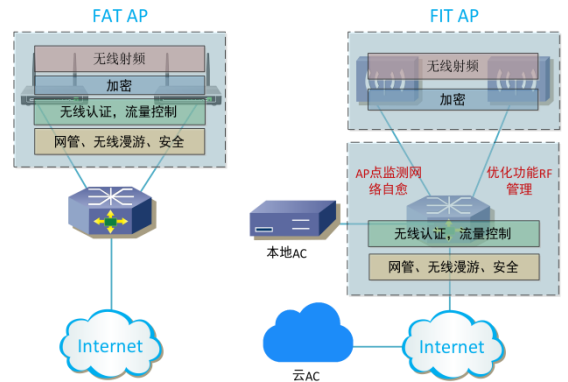

产品特性

胖瘦一体式设计，多样管控方式

网月企业级双频无线 AP MP213 支持 Fat 和 Fit 两种工作模式，在大型网络中，作为瘦 AP (Fit AP) 时，可与网月云 AC 或本地 AC 产品配套使用；作为胖 AP (Fat AP) 时，可独立组网，有利于将客户的 WLAN 网络由小型网络平滑升级到大型网络，使网络规划更加灵活。