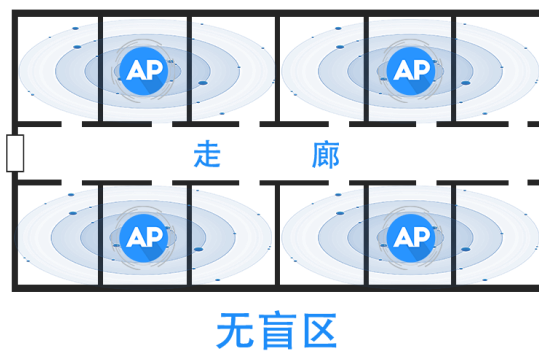

无线终端上网流量智能控制

网月企业级双频无线 AP 内置 NAP-QOS 无线终端上网流量智能控制系统，可实现对 AP 无线接口及单个无线终端上网流量的合理管控。在网页请求、文件下载、远程访问频繁使用的中小企业办公环境下，可让网络更加顺畅，使移动办公优势更加明显。

支持无线漫游

网月无线网络控制器可对所有 AP 上接入的用户采用统一会话管理，而 AP 只负载传输用户数据，因此无论终端移动到哪个 AP 下，用户信息都可在无线网络控制器所管辖的移动域内快速的交互，在有效保持会话完整性及可靠移动性的前提下实现无缝漫游。

主动信号增强及天线波形优化设计

网月企业级双频无线 AP 采用了 ASE（主动信号增强）技术及天线波形优化设计，当环境较为复杂时，会自动调整信号强度，提高信号穿透能力，而经过优化后的天线波形，更加狭长，减少非目标覆盖区内的能量损耗，使覆盖距离更远。

企业级的软件安全保护

网月企业级双频无线 AP MP213 为用户提供了连接更加安全的无线网络，支持 WEP、WPA/WPA2 PSK、Web Portal、Radius 等多种认证加密方式，同时内置 MAC 过滤、DHCP 绑定、ARP 保护、广播控制等多种安全策略，配合获得国家专利的非法无线接入点检测与防范系统（IWDS）等一系列无线安全保护机制，为用户构建安全可靠的无线网络。