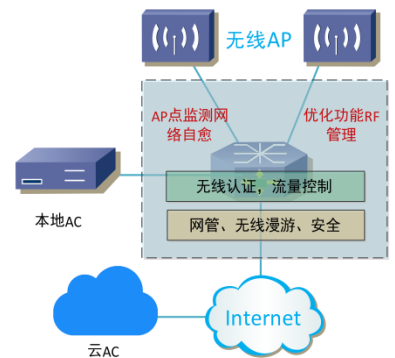

医院

别墅

教育

连锁店

主要特性

- ★ 胖瘦一体式设计, 多样管控方式
- ★ 零配置接入网络, 即插即用
- ★ 无线终端上网流量智能控制
- ★ 主动信号增强及天线波形优化设计
- ★ 支持棉花糖设备云端管理系统
- ★ 云 Portal、微信连 WiFi, 吸粉神器
- ★ 802.11n 600Mbps 双频
- ★ 多 SSID、中文 SSID 支持, 更多部署策略
- ★ 支持无线漫游
- ★ 企业级的软件安全保护
- ★ 超支持棉花糖云端计费系统
- ★ 吸顶式设计, 外形美观, 适应多种场景

产品特性

胖瘦一体式设计，多样管控方式

网月企业级双频无线 AP MP213 支持 Fat 和 Fit 两种工作模式，在大型网络中，作为瘦 AP (Fit AP) 时，可与网月云 AC 或本地 AC 产品配套使用；作为胖 AP (Fat AP) 时，可独立组网，有利于将客户的 WLAN 网络由小型网络平滑升级到大型网络，使网络规划更加灵活。

802.11n MU-MIMO 600Mbps 双频

网月企业级双频无线 AP MP213 采用 802.11n 协议，支持多空间流，支持 2.4GHz 和 5GHz 双频接入，不仅将无线速率提升至 600Mbps，接入人数也达百人以内，解决了高密度、高数量、高吞吐量环境下的无线接入需求，是您无线覆盖的首选方案。

零配置接入网络，即插即用

网月企业级双频无线 AP MP213 在支持云 AC 和本地 AC 集中管理，在网络中零配置接入，即插即用，AP 的配置管理、RF 管理、安全管理、漫游管理、日志等均由 AC 统一管理，极大的方便了网络管理人员的日常维护管理工作。

多 SSID、中文 SSID 支持，更多部署策略

网月企业级双频无线 AP 支持多 SSID 设定及中文 SSID，并可以对每一个 SSID 分配不同的认证、加密和 VLAN 策略，用户一旦连接上一 SSID 后，即被赋予该 SSID 所提供的属性。有利于学校和企业等环境的区域分段管理，从而让无线网业务系统功能更多、更为灵活，更加安全。

无线终端上网流量智能控制

网月企业级双频无线 AP 内置 NAP-QOS 无线终端上网流量智能控制系统，可实现对 AP 无线接口及单个无线终端上网流量的合理管控。在网页请求、文件下载、远程访问频繁使用的中小企业办公环境下，可让网络更加顺畅，使移动办公优势更加明显。

支持无线漫游

网月无线网络控制器可对所有 AP 上接入的用户采用统一会话管理，而 AP 只负载传输用户数据，因此无论终端移动到哪个 AP 下，用户信息都可在无线网络控制器所管辖的移动域内快速的交互，在有效保持会话完整性及可靠移动性的前提下实现无缝漫游。