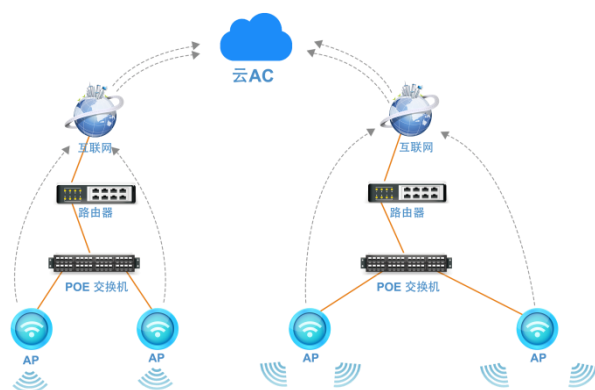

无线终端上网流量智能控制

网月企业级双频无线 AP 内置 NAP-QOS 无线终端上网流量智能控制系统，可实现对 AP 无线接口及单个无线终端上网流量的合理管控。在网页请求、文件下载、远程访问频繁使用的中小企业办公环境下，可让网络更加顺畅，使移动办公优势更加明显。

支持无线漫游

网月无线网络控制器可对所有 AP 上接入的用户采用统一会话管理，而 AP 只负载传输用户数据，因此无论终端移动到哪个 AP 下，用户信息都可在无线网络控制器所管辖的移动域内快速的交互，在有效保持会话完整性及可靠移动性的前提下实现无缝漫游。

主动信号增强及天线波形优化设计

网月企业级双频无线 AP 采用了 ASE（主动信号增强）技术及天线波形优化设计，当环境较为复杂时，会自动调整信号强度，提高信号穿透能力，而经过优化后的天线波形，更加狭长，减少非目标覆盖区内的能量损耗，使覆盖距离更远。

企业级的软件安全保护

网月企业级双频无线 AP MP213 为用户提供了连接更加安全的无线网络，支持 WEP、WPA/WPA2 PSK、Web Portal、Radius 等多种认证加密方式，同时内置 MAC 过滤、DHCP 绑定、ARP 保护、广播控制等多种安全策略，配合获得国家专利的非法无线接入点检测与防范系统（IWDS）等一系列无线安全保护机制，为用户构建安全可靠的无线网络。

支持棉花糖设备云端管理系统

网月企业级双频无线 AP MP213 支持由网月科技自主研发的棉花糖设备云端管理系统（云 AC），通过标识符机制，使设备自动上线，帮助您更好的建设、管理和监控无线网络，让您可以从任何位置轻松管理成千上万个无线 AP，且支持远程告警，设备运行状态随时知晓。

支持棉花糖云端计费系统

棉花糖云计费与淘宝支付宝同机房

网月企业级双频无线 AP MP213 支持棉花糖云端计费系统，是用于高校、小区、宿舍等无线运营场景的专用计费系统，采用与支付宝、淘宝同机房，同架构的云端服务器，为用户提供了多种计费套餐模式，支持支付宝、微信等多种在线支付方式，极大的简化了用户缴费及管理者收费流程，给运营者带来良好的运营管理模式。

云 Portal、微信连 WiFi，吸粉神器

网月企业级双频无线 AP MP213 内置强大的云 PORTAL 和微信连 Wi-Fi 两大营销接口，为酒店、商场等商业 WiFi 场景提供了丰富的推广渠道，商家可通过“免费 WiFi+促销活动+微信粉丝圈”三大核心服务，吸引用户到店消费，并实现长期的粉丝效应。

吸顶式设计，外形美观，适应多种场景

网月企业级双频无线 AP MP213 采用吸顶式设计，可与房间内的装饰形成一体，不破坏原有装修风格，并且带有电源和射频指示灯，使用户可以轻易的观察到设备的运行和无线射频状态。