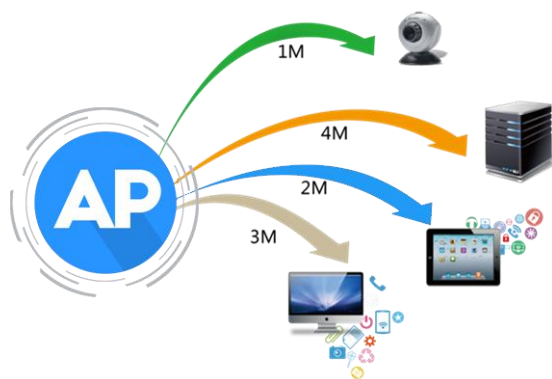

医院

别墅

教育

连锁店

主要特性

- ★ 胖瘦一体式设计, 多样管控方式
- ★ 零配置接入网络, 即插即用
- ★ 无线终端上网流量智能控制
- ★ 主动信号增强及天线波形优化设计
- ★ 支持棉花糖设备云端管理系统
- ★ 云 Portal、微信连 WiFi, 吸粉神器
- ★ 802.11n 600Mbps 双频
- ★ 多 SSID、中文 SSID 支持, 更多部署策略
- ★ 支持无线漫游
- ★ 企业级的软件安全保护
- ★ 超支持棉花糖云端计费系统
- ★ 吸顶式设计, 外形美观, 适应多种场景

无线终端上网流量智能控制

网月企业级双频无线 AP 内置 NAP-QOS 无线终端上网流量智能控制系统，可实现对 AP 无线接口及单个无线终端上网流量的合理管控。在网页请求、文件下载、远程访问频繁使用的中小企业办公环境下，可让网络更加顺畅，使移动办公优势更加明显。

支持无线漫游

网月无线网络控制器可对所有 AP 上接入的用户采用统一会话管理，而 AP 只负载传输用户数据，因此无论终端移动到哪个 AP 下，用户信息都可在无线网络控制器所管辖的移动域内快速的交互，在有效保持会话完整性及可靠移动性的前提下实现无缝漫游。