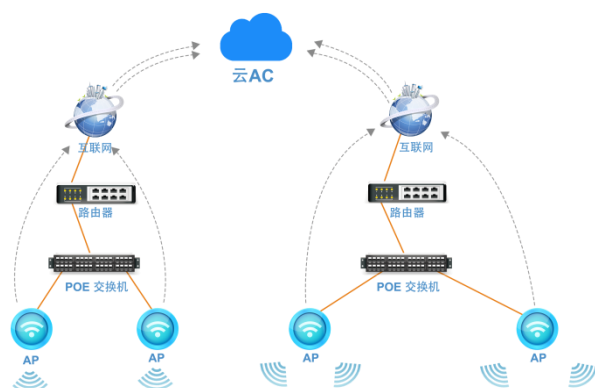

支持棉花糖设备云端管理系统

网月企业级双频无线 AP MP223 支持由网月科技自主研发的棉花糖设备云端管理系统（云 AC），通过标识符机制，使设备自动上线，帮助您更好的建设、管理和监控无线网络，让您可以从任何位置轻松管理成千上万个无线 AP，且支持远程告警，设备运行状态随时知晓。