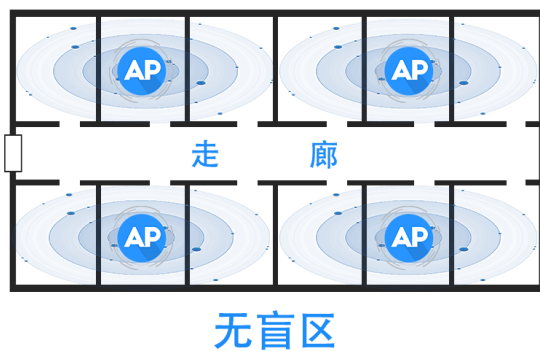

支持无线漫游

网月无线网络控制器可对所有 AP 上接入的用户采用统一会话管理，而 AP 只负载传输用户数据，因此无论终端移动到哪个 AP 下，用户信息都可在无线网络控制器所管辖的移动域内快速的交互，在有效保持会话完整性及可靠移动性的前提下实现无缝漫游。

主动信号增强及天线波形优化设计

网月企业级无线 AP 采用了 ASE（主动信号增强）技术及天线波形优化设计，当环境较为复杂时，会自动调整信号强度，提高信号穿透能力，而经过优化后的天线波形，更加狭长，减少非目标覆盖区内的能量损耗，使覆盖距离更远。