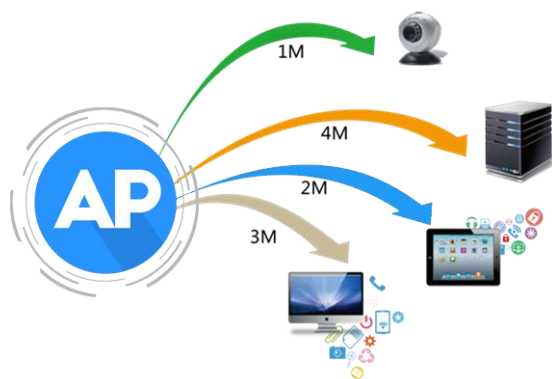

无线终端上网流量智能控制

网月企业级无线 AP 内置 NAP-QOS 无线终端上网流量智能控制系统，可实现对 AP 无线接口及单个无线终端上网流量的合理管控。在网页请求、文件下载、远程访问频繁使用的中小企业办公环境下，能让网络更加顺畅，使移动办公优势更加明显。