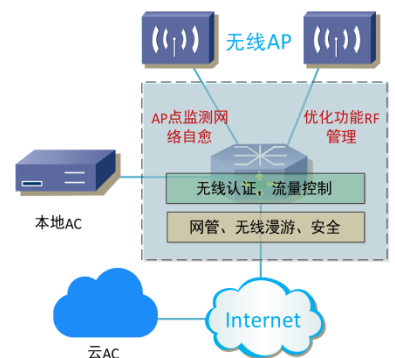

产品特性

胖瘦一体式设计，多样管控方式

网月企业级双频无线 AP MP223 支持 Fat 和 Fit 两种工作模式，在大型网络中，作为瘦 AP (Fit AP) 时，可与网月云 AC 或本地 AC 产品配套使用；作为胖 AP (Fat AP) 时，可独立组网，有利于将客户的 WLAN 网络由小型网络平滑升级到大型网络，使网络规划更加灵活。

802.11ac Wave2 MU-MIMO 1200Mbps 双频

网月企业级双频无线 AP MP223 采用最新的 802.11ac Wave2 MU-MIMO 协议，支持多空间流，支持 2.4GHz 和 5GHz 双频接入，不仅将无线速率提升至 1200Mbps，接入人数也达百人以上，解决了高密度、高数量、高吞吐量环境下的无线接入需求，是您无线覆盖的首选方案。

零配置接入网络，即插即用

网月企业级双频无线 AP MP223 在支持云 AC 和本地 AC 集中管理，在网络中零配置接入，即插即用，AP 的配置管理、RF 管理、安全管理、漫游管理、日志等均由 AC 统一管理，极大的方便了网络管理人员的日常维护管理工作。

多 SSID、中文 SSID 支持，更多部署策略

网月企业级双频无线 AP 支持多 SSID 设定及中文 SSID，并可以对每一个 SSID 分配不同的认证、加密和 VLAN 策略，用户一旦连接上一 SSID 后，即被赋予该 SSID 所提供的属性。有利于学校和企业等环境的区域分段管理，从而让无线网业务系统功能更多、更为灵活，更加安全。