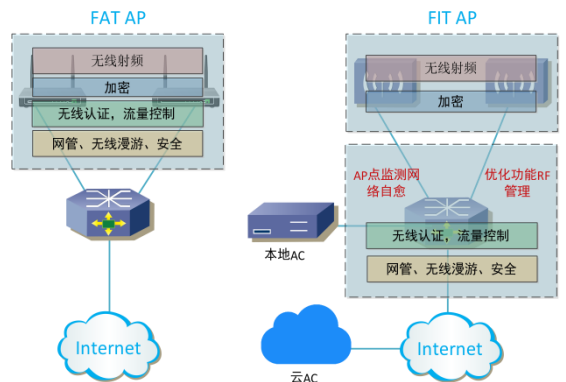

产品特性

胖瘦一体式设计，多样管控方式

网月企业级双频无线 AP MP223 支持 Fat 和 Fit 两种工作模式，在大型网络中，作为瘦 AP (Fit AP) 时，可与网月云 AC 或本地 AC 产品配套使用；作为胖 AP (Fat AP) 时，可独立组网，有利于将客户的 WLAN 网络由小型网络平滑升级到大型网络，使网络规划更加灵活。